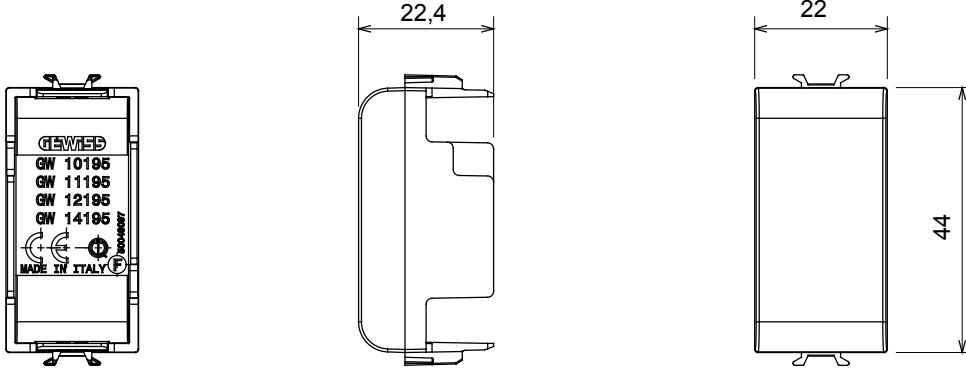

Accessory for ChoruSmart connected devices: allows you to install the retractable devices in the supports.

Tanım	1 m	Kategori	Boşluk kapağı
Renk	parlak beyaz	Malzeme	Teknopolimer
Sembol	Radyo frekansı	uygun için	İletişim arayüzleri, Zigbee aktüatörleri
Bilyeli termo sıcaklık	125 °C	Akkor Tel Deneyi:	850 °C
Standart	EN 60669-1	Sayısı	1
		modüller	
Elektrokod	0100		

### DIMENSIONAL