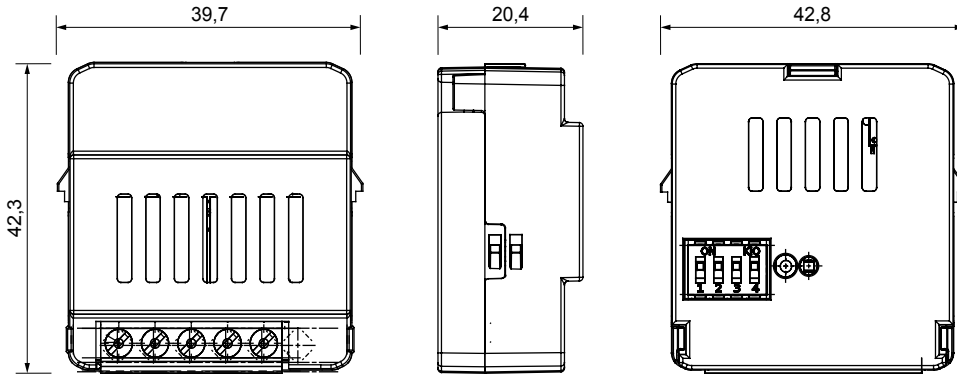

Yapısal müdahaleleri en aza indirerek binaların yenilenmesi için yenilikçi çözümler sunan Zigbee teknolojisine dayalı bir komuta ve kontrol kablosuz cihazları sistemi. Zigbee güvenli ve güvenilir bir sistemdir çünkü değiş tokuş edilen veriler şifrelenir ve ağın her düğümü her zaman tüm cihazlar arasında erişilebilirlik sağlar (mesh ağ). Zigbee cihazları, Gewiss'in ev ve bina otomasyon çözümleri yelpazesini zenginleştiriyor ve Akıllı Ağ Geçidi aracılığıyla akıllı telefon ve tablet ile Uygulama aracılığıyla yönetilebilir.

Kategori	Genel yükler için aktüatör	İletişim protokolü	Zigbee (IEEE 802.15.4)
besleme voltaj	230V ac - 50 Hz	Çıkış kanalı sayısı	1
Çıkış kontakları	1 NA 10A (AC1) 230 V ac	Çıkış gücü	3 dBm
Dağıtılabılır maks. güç (W)	2 W	230V akkor halojen lambalar	2300 W
CFL lambaları	150 W	230V LED lambalar	150 W
Toroidal transformörlerden kontrol edilen yükler	450 W	Elektronik trafolardan kontrol edilen yükler	600 W
Maks güç motor	500W	Standart	2014/53/AB
IP derecesi	IP20	Kullanım sıcaklığı	-5 ÷ +45 °C
Depolama sıcaklığı	-25 ÷ +70 °C	Bağıl nem (yoğuşmasız)	Maks %93
Boyutlar LxHxD (mm)	42x40x20	Elektrokod	051A

DIMENSIONAL

TECHNICAL SYMBOLOGY

IP

IP20

STANDARDS/APPROVALS