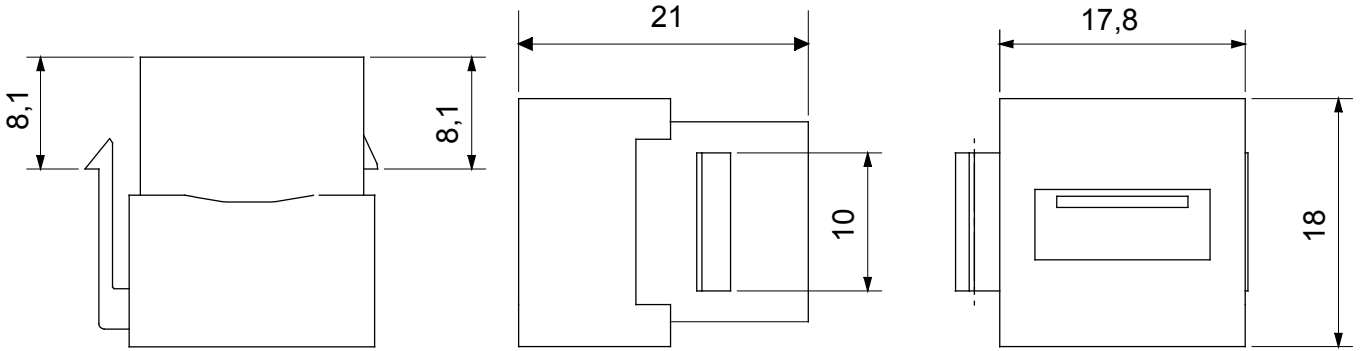

Kategori	Data prizi	Tanım	USB bağlayıcı
Tipi	Dişi/Dişi- A tipi	UYUMLULUK	Keystone Jack
Malzeme	Teknopolimer	Elektrokod	3722

### DIMENSIONAL