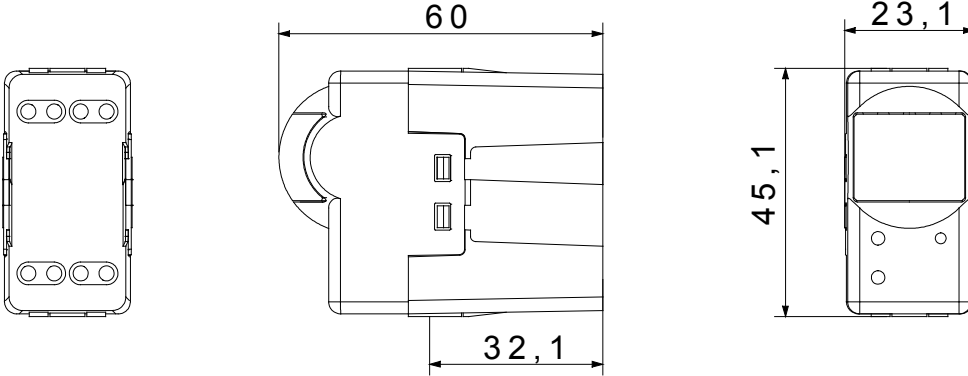

The System modular devices allow the creation of infinite combinations of devices and plates, through a complete range that covers all design, functional and installation needs. Colours and finishes: satin black, elegant and classy. The range includes control units, socket-outlets, breakers, indicators, connectors and devices for the control, safety and comfort of your home.

Çıkış kontakları	1NA 3A(AC1) 250V ac	Renk	Siyah
besleme voltaj	230V ac - 50/60Hz	Teknoloji	Kızıl ötesi
Standart	EN 60669-1, EN 60669-2-1	Test voltajındaki rezistans	1 dak. için 2000 V a 50 Hz
Yalıtım direnci	> 5 MOhm	Kablolama terminalleri	Vidalı
Uzatılmış kullanım (konum değişiklikleri sayısı)	40.000, 250 V ac $\cos\phi=0,6$	Bilyeli termo sıcaklık	125 °C
Akkor Tel Deneyi:	850 °C	Kablo çekmede terminal tutuşu	> 50 N
Terminal sıkıştırma kapasitesi esnek kablolar (mm²)	min. 0,75 - maks. 2x4	Terminal sıkıştırma kapasitesi sert kablolar (mm²)	min. 0,5 - maks. 2x2,5
SYSTEM modül sayısı	1	Malzeme	Teknopolimer
Elektrokod	0513		

DIMENSIONAL

TECHNICAL SYMBOLOGY

STANDARDS/APPROVALS