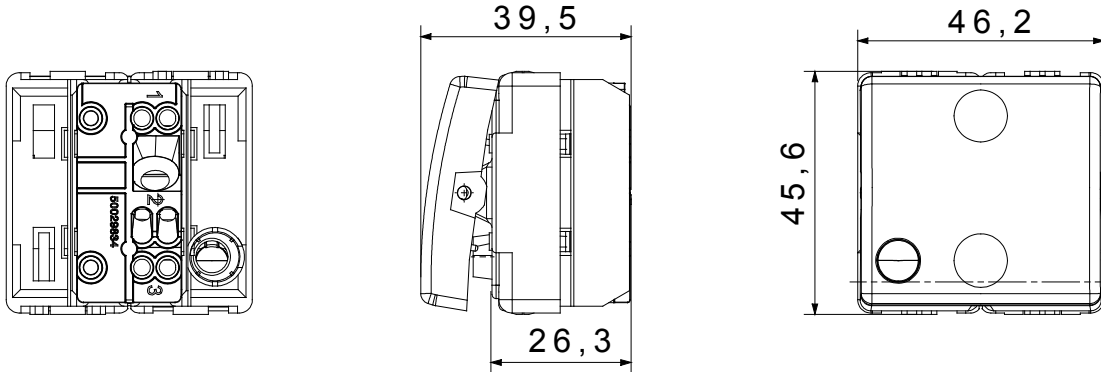

The System modular devices allow the creation of infinite combinations of devices and plates, through a complete range that covers all design, functional and installation needs. Colours and finishes: satin black, elegant and classy. The range includes control units, socket-outlets, breakers, indicators, connectors and devices for the control, safety and comfort of your home.

Kategori	Ara vavien	Tuř	Göstergele
Renk	Siyah	Tanıml	1P - 16 AX - ışıklandırılabilir
Voltaj	250 V ac	Standart	EN 60669-1
Test voltajındaki rezistans	1 dak. için 2000 V a 50 Hz	Yalıtım direnci	> 5 MOhm
Kablolama terminalleri	Vıdallı	Uzatılmış kullanım (konum deęişiklikleri sayısı)	40.000, 250 V ac cosφ=0,6
Kablo çekmede terminal tutuđu	> 50 N	Terminal sıkıřtırma kapasitesi esnek kablolar (mm²)	min. 0,75 - maks. 2x4
Terminal sıkıřtırma kapasitesi sert kablolar (mm²)	min. 0,5 - maks. 2x2,5	Bilyeli termo sıcaklık	125 °C
230V LED lambaların anma gücü	200 W	Akkor Tel Deneyi:	850 °C
SYSTEM modül sayısı	2	Malzeme	Teknopolimer
Elektrokod	0130		

DIMENSIONAL

TECHNICAL SYMBOLOGY

STANDARDS/APPROVALS