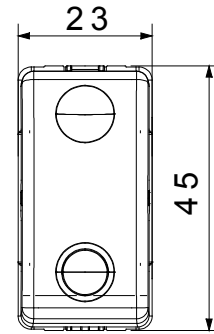

Kategori	Liht butonu	Tuş	Başlatma
Sembol	Yeşil	Renk	Siyah
Tanım	1P NA - 10A - yard. NK	Voltaj	250 V ac
Sinyalizasyon birimi	-	Standart	EN 60669-1
Test voltajındaki rezistans	1 dak. için 2000 V a 50 Hz	Yalıtım direnci	> 5 MOhm
Kablolama terminalleri	Vidalı	Uzatılmış kullanım (konum değişiklikleri sayısı)	40.000, 250 V ac $\cos\phi=0,6$
Bilyeli termo sıcaklık	125 °C	Akkor Tel Deneyi:	850 °C
Kablo çekmede terminal tutuşu	> 50 N	Terminal sıkıştırma kapasitesi esnek kablolar (mm <sup>2</sup> )	min. 0,75 - maks. 2x4
Terminal sıkıştırma kapasitesi sert kablolar (mm <sup>2</sup> )	min. 0,5 - maks. 2x2,5	SYSTEM modül sayısı	1
Malzeme	Teknopolimer	Elektrokod	0130

### DIMENSIONAL