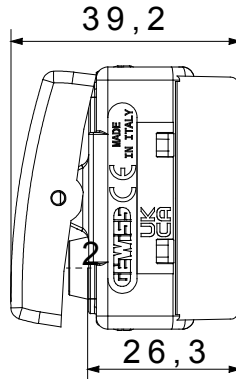

Kategori	Liht butonu	Tuş	Başlatma
Sembol	Yeşil	Renk	Siyah
Tanım	1P NA - 10A - yard. NK	Voltaj	250 V ac
Sinyalizasyon birimi	-	Standart	EN 60669-1
Test voltajındaki rezistans	1 dak. için 2000 V a 50 Hz	Yalıtım direnci	> 5 MOhm
Kablolama terminalleri	Vidalı	Uzatılmış kullanım (konum değişiklikleri sayısı)	40.000, 250 V ac $\cos\phi=0,6$
Bilyeli termo sıcaklık	125 °C	Akkor Tel Deneyi:	850 °C
Kablo çekmede terminal tutuşu	> 50 N	Terminal sıkıştırma kapasitesi esnek kablolar (mm <sup>2</sup> )	min. 0,75 - maks. 2x4
Terminal sıkıştırma kapasitesi sert kablolar (mm <sup>2</sup> )	min. 0,5 - maks. 2x2,5	SYSTEM modül sayısı	1
Malzeme	Teknopolimer	Elektrokod	0130

### DIMENSIONAL