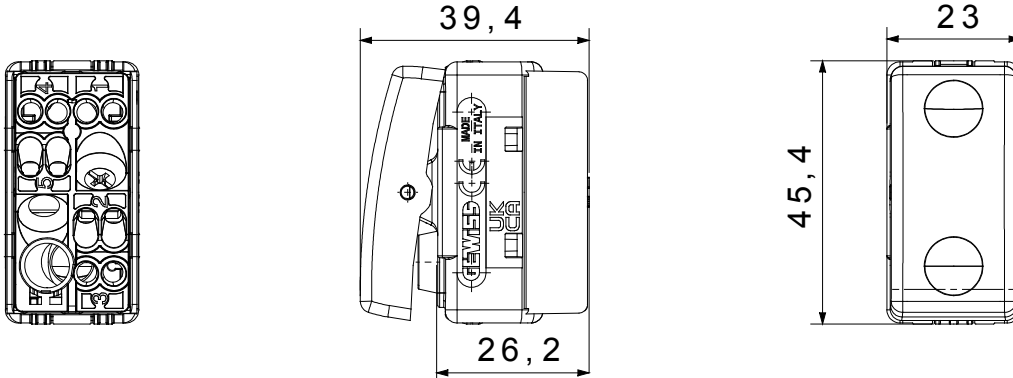

The System modular devices allow the creation of infinite combinations of devices and plates, through a complete range that covers all design, functional and installation needs. Colours and finishes: satin black, elegant and classy. The range includes control units, socket-outlets, breakers, indicators, connectors and devices for the control, safety and comfort of your home.

Kategori	Liht butonu	Tuş	Kilitli
Sembol	YUKARI - AŞAĞI	Renk	Siyah
Tanım	1P NA+NA - 10A	Voltaj	250 V ac
Sinyalizasyon birimi	-	Standart	EN 60669-1
Test voltajındaki rezistans	1 dak. için 2000 V a 50 Hz	Yalıtım direnci	> 5 MOhm
Kablolama terminalleri	Vidalı	Uzatılmış kullanım (konum değişiklikleri sayısı)	40.000, 250 V ac cosφ=0,6
Bilyeli termo sıcaklık	125 °C	Akkor Tel Deneyi:	850 °C
Kablo çekmede terminal tutuşu	> 50 N	Terminal sıkıştırma kapasitesi esnek kablolar (mm²)	min. 0,75 - maks. 2x4
Terminal sıkıştırma kapasitesi sert kablolar (mm²)	min. 0,5 - maks. 2x2,5	SYSTEM modül sayısı	1
Malzeme	Teknopolimer	Elektrokod	0130

DIMENSIONAL

TECHNICAL SYMBOLOGY

STANDARDS/APPROVALS