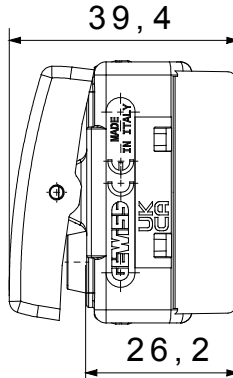

The System modular devices allow the creation of infinite combinations of devices and plates, through a complete range that covers all design, functional and installation needs. Colours and finishes: satin black, elegant and classy. The range includes control units, socket-outlets, breakers, indicators, connectors and devices for the control, safety and comfort of your home.

Kategori	Liht butonu	Tuş	Kilitli
Sembol	Çift daire	Renk	Siyah
Tanım	1P NA+NA - 10A	Voltaj	250 V ac
Sinyalizasyon birimi	-	Standart	EN 60669-1
Test voltajındaki rezistans	1 dak. için 2000 V a 50 Hz	Yalıtım direnci	> 5 MOhm
Kablolama terminalleri	Vidalı	Uzatılmış kullanım (konum değişiklikleri sayısı)	40.000, 250 V ac cosφ=0,6
Bilyeli termo sıcaklık	125 °C	Akkor Tel Deneyi:	850 °C
Kablo çekmede terminal tutuşu	> 50 N	Terminal sıkıştırma kapasitesi esnek kablolar (mm²)	min. 0,75 - maks. 2x4
Terminal sıkıştırma kapasitesi sert kablolar (mm²)	min. 0,5 - maks. 2x2,5	SYSTEM modül sayısı	1
Malzeme	Teknopolimer	Elektrokod	0130

DIMENSIONAL