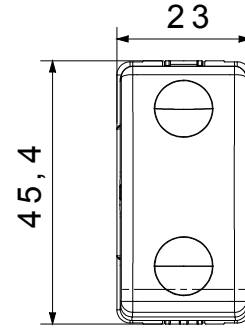

The System modular devices allow the creation of infinite combinations of devices and plates, through a complete range that covers all design, functional and installation needs. Colours and finishes: satin black, elegant and classy. The range includes control units, socket-outlets, breakers, indicators, connectors and devices for the control, safety and comfort of your home.

Kategori	Liht butonu	Tuş	Kilitli
Sembol	Çift daire	Renk	Siyah
Tanım	1P NA+NA - 10A	Voltaj	250 V ac
Sinyalizasyon birimi	-	Standart	EN 60669-1
Test voltajındaki rezistans	1 dak. için 2000 V a 50 Hz	Yalıtım direnci	> 5 MOhm
Kablolama terminalleri	Vidalı	Uzatılmış kullanım (konum değişiklikleri sayısı)	40.000, 250 V ac cosφ=0,6
Bilyeli termo sıcaklık	125 °C	Akkor Tel Deneyi:	850 °C
Kablo çekmede terminal tutuşu	> 50 N	Terminal sıkıştırma kapasitesi esnek kablolar (mm²)	min. 0,75 - maks. 2x4
Terminal sıkıştırma kapasitesi sert kablolar (mm²)	min. 0,5 - maks. 2x2,5	SYSTEM modül sayısı	1
Malzeme	Teknopolimer	Elektrokod	0130

DIMENSIONAL