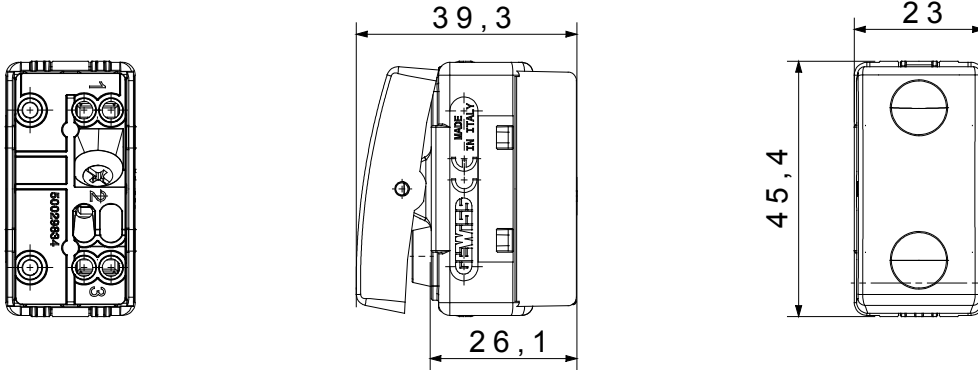

The System modular devices allow the creation of infinite combinations of devices and plates, through a complete range that covers all design, functional and installation needs. Colours and finishes: satin black, elegant and classy. The range includes control units, socket-outlets, breakers, indicators, connectors and devices for the control, safety and comfort of your home.

Kategori	Liht butonu	Tuş	Nötr
Sembol	-	Renk	Siyah
Tanım	1P NA - 10A	Voltaj	250 V ac
Sinyalizasyon birimi	-	Standart	EN 60669-1
Test voltajındaki rezistans	1 dak. için 2000 V a 50 Hz	Yalıtım direnci	> 5 MOhm
Kablolama terminalleri	Vidalı	Uzatılmış kullanım (konum değişiklikleri sayısı)	40.000, 250 V ac $\cos\phi=0,6$
Bilyeli termo sıcaklık	125 °C	Akkor Tel Deneyi:	850 °C
Kablo çekmede terminal tutuşu	> 50 N	Terminal sıkıştırma kapasitesi esnek kablolar (mm²)	min. 0,75 - maks. 2x4
Terminal sıkıştırma kapasitesi sert kablolar (mm²)	min. 0,5 - maks. 2x2,5	SYSTEM modül sayısı	1
Malzeme	Teknopolimer	Elektrokod	0130

DIMENSIONAL

TECHNICAL SYMBOLOGY

STANDARDS/APPROVALS