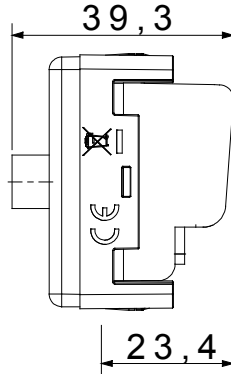

Kategori	TV/SAT prizi	Tanım	Kesintisiz besleme
Tipi	-	Renk	Siyah
Hafifletme	5 dB	Frekans	5-2400 MHz
Koruma	A sınıfı	Konektör için tipi	F-Dişi
Standart	EN 60728-4; IEC 61169-24	SYSTEM modül sayısı	1
Kablo sabitleme	Vidalı	Muhafaza	Basıncılı döküm zamak metal gövde
Material	Teknopolimer	Elektrokod	0131

DIMENSIONAL

STANDARDS/APPROVALS