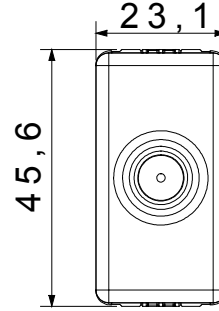

The System modular devices allow the creation of infinite combinations of devices and plates, through a complete range that covers all design, functional and installation needs. Colours and finishes: satin black, elegant and classy. The range includes control units, socket-outlets, breakers, indicators, connectors and devices for the control, safety and comfort of your home.

Kategori	TV/SAT prizi	Tanım	Kesintisiz besleme
Tipi	-	Renk	Siyah
Hafifletme	5 dB	Frekans	5-2400 MHz
Koruma	A sınıfı	Konektör için tipi	F-Dişi
Standart	EN 60728-4; IEC 61169-24	SYSTEM modül sayısı	1
Kablo sabitleme	Vidalı	Muhafaza	Basıncılı döküm zamak metal gövde
Material	Teknopolimer	Elektrokod	0131

DIMENSIONAL

STANDARDS/APPROVALS