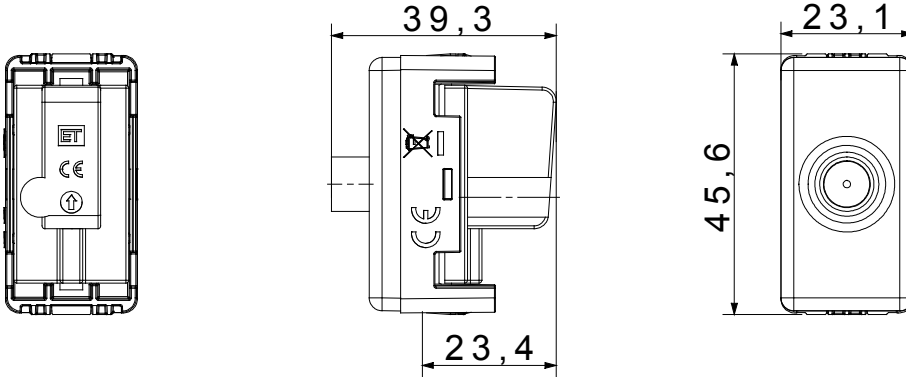

The System modular devices allow the creation of infinite combinations of devices and plates, through a complete range that covers all design, functional and installation needs. Colours and finishes: satin black, elegant and classy. The range includes control units, socket-outlets, breakers, indicators, connectors and devices for the control, safety and comfort of your home.

Kategori	TV/SAT prizi	Tanım	Doğrudan
Tipi	Akım geçiřli	Renk	Siyah
Hafifletme	0 dB	Frekans	5-2400 MHz
Koruma	A sınıfı	Konektör için tipi	F-Diři
Standart	EN 60728-4; IEC 61169-24	SYSTEM modül sayısı	1
Kablo sabitleme	Vidalı	Muhafaza	Basınçlı döküm zamak metal gövde
Material	Teknopolimer	Elektrokod	0131

DIMENSIONAL

STANDARDS/APPROVALS