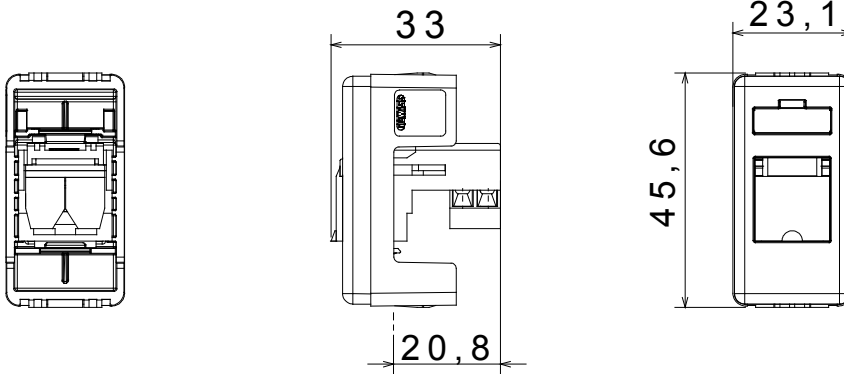

Kategori	Veri ve ses/video soketleri	Tanım	RJ11
Renk	Siyah	Standart	-
Kablo tipi	Bükülü çift	Bağlantı	Vida terminalleri
SYSTEM modül sayısı	1	Material	Teknopolimer
Elektrokod	3722		

### DIMENSIONAL