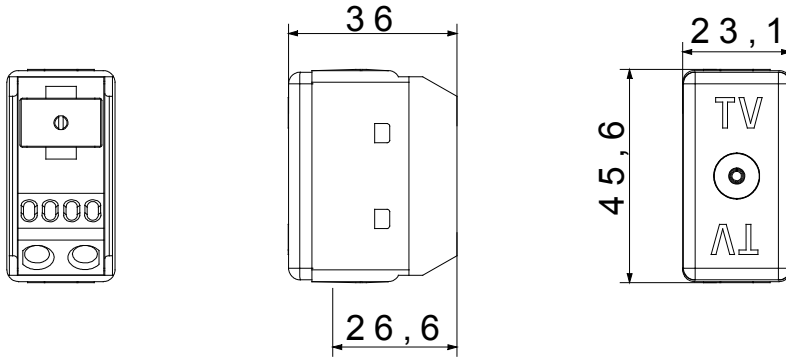

The System modular devices allow the creation of infinite combinations of devices and plates, through a complete range that covers all design, functional and installation needs. Colours and finishes: satin black, elegant and classy. The range includes control units, socket-outlets, breakers, indicators, connectors and devices for the control, safety and comfort of your home.
Item designated solely for export to a limited number of countries outside of the European Union or where European Directives are not applied.

Kategori	TV prizi	Tanım	Sonlandırılmış - 75 ohm
Tipi	-	Renk	Siyah
Hafifletme	20 dB	Frekans	40-860 MHz
Koruma	-	Konektör için tipi	IEC Female Ø 9,5 mm
Standart	-	SYSTEM modül sayısı	1
Kablo sabitleme	Vidalı	Muhafaza	-
Material	Teknopolimer	Elektrokod	0131

DIMENSIONAL

STANDARDS/APPROVALS