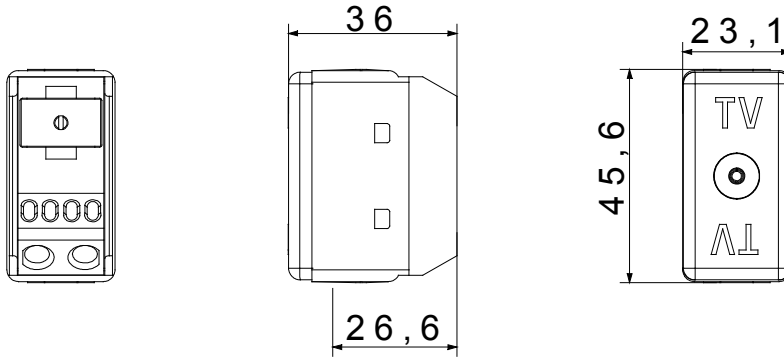

The System modular devices allow the creation of infinite combinations of devices and plates, through a complete range that covers all design, functional and installation needs. Colours and finishes: satin black, elegant and classy. The range includes control units, socket-outlets, breakers, indicators, connectors and devices for the control, safety and comfort of your home.
Item designated solely for export to a limited number of countries outside of the European Union or where European Directives are not applied.

Kategori	TV prizi	Tanım	Doğrudan
Tipi	-	Renk	Siyah
Hafifletme	0 dB	Frekans	40-860 MHz
Koruma	-	Konektör için tipi	IEC Female Ø 9,5 mm
Standart	-	SYSTEM modül sayısı	1
Kablo sabitleme	Vidalı	Muhafaza	-
Material	Teknopolimer	Elektrokod	0131

DIMENSIONAL

STANDARDS/APPROVALS