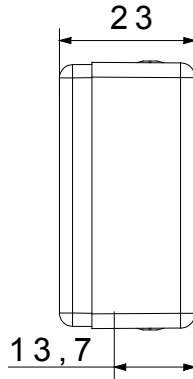

Kategori	Boşluk kapağı	Renk	Siyah
Tanım	2 m	Standart	EN 60669-1
Bilyeli termo sıcaklık	125 °C	Akkor Tel Deneyi:	850 °C
SYSTEM modül sayısı	2	Malzeme	Teknopolimer
Elektrokod	0100		

#### DIMENSIONAL