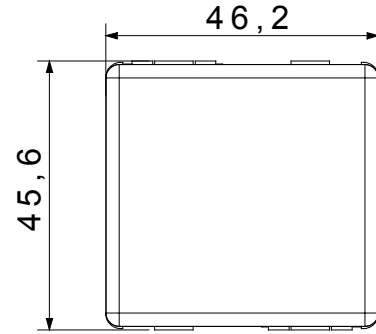

Kategori	Boşluk kapağı	Renk	Siyah
Tanım	2 m	Standart	EN 60669-1
Bilyeli termo sıcaklık	125 °C	Akkor Tel Deneyi:	850 °C
SYSTEM modül sayısı	2	Malzeme	Teknopolimer
Elektrokod	0100		

#### DIMENSIONAL