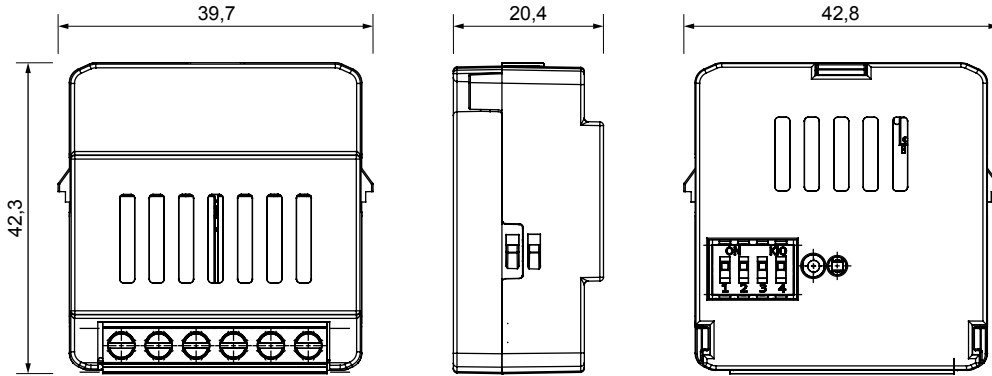

Kategori	Panjur aktüatörü	İletişim protokolü	Zigbee (IEEE 802.15.4)
besleme voltaj	230V ac - 50 Hz	Sağlanan maks. akım	6A-230V ac (compl. 60669-2-1)
Çıkış gücü	8 dBm	Dağıtılabılır maks. güç (W)	2,3 W
Maks güç motor	500 W	Standart	2014/53/AB
IP derecesi	IP20	Kullanım sıcaklığı	-5 ÷ +45 °C
Depolama sıcaklığı	-25 ÷ +70 °C	Bağıl nem (yoğuşmasız)	Maks %93
Boyutlar LxHxD (mm)	42x40x20	Elektrokod	051A

### DIMENSIONAL