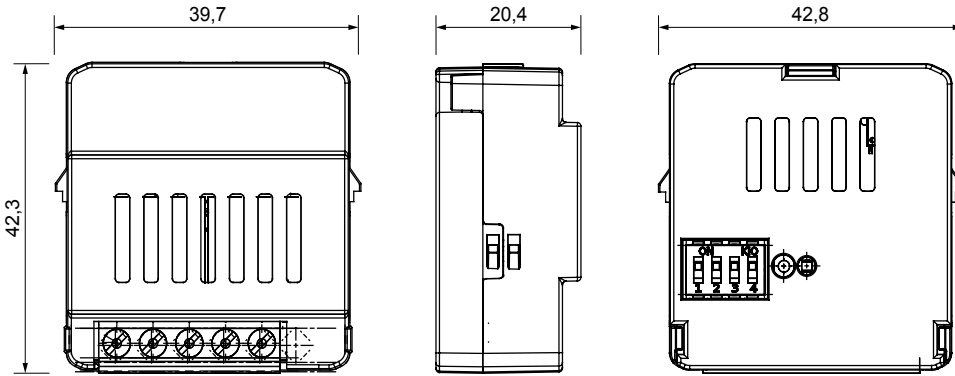

Yapısal müdahaleleri en aza indirerek binaların yenilenmesi için yenilikçi çözümler sunan Zigbee teknolojisine dayalı bir komuta ve kontrol kablosuz cihazları sistemi. Zigbee güvenli ve güvenilir bir sistemdir çünkü değiş tokuş edilen veriler şifrelenir ve ağın her düğümü her zaman tüm cihazlar arasında erişilebilirlik sağlar (mesh ağ). Zigbee cihazları, Gewiss'in ev ve bina otomasyon çözümleri yelpazesini zenginleştiriyor ve Akıllı Ağ Geçidi aracılığıyla akıllı telefon ve tablet ile Uygulama aracılığıyla yönetilebilir.

Kategori	Güç ölçerli aktüatör	İletişim protokolü	Zigbee (IEEE 802.15.4)
besleme voltaj	230V ac - 50 Hz	Çıkış kanalı sayısı	1
Çıkış kontaktları	1 NA 10A (AC1) 230 V ac	Çıkış gücü	3 dBm
Dağıtılabılır maks. güç (W)	2 W	230V akkor halojen lambalar	2300 W
CFL lambaları	150 W	230V LED lambalar	150 W
Toroidal transformörlerden kontrol edilen yükler	450 W	Elektronik trafolardan kontrol edilen yükler	600 W
Maks güç motor	500 W	Standart	2014/53/AB
IP derecesi	IP20	Kullanım sıcaklığı	-5 ÷ +45 °C
Depolama sıcaklığı	-25 ÷ +70 °C	Bağıl nem (yoğuşmasız)	Maks %93
Boyutlar LxHxD (mm)	42x40x20	Elektrokod	051A

DIMENSIONAL

TECHNICAL SYMBOLOGY

IP

IP20

STANDARDS/APPROVALS