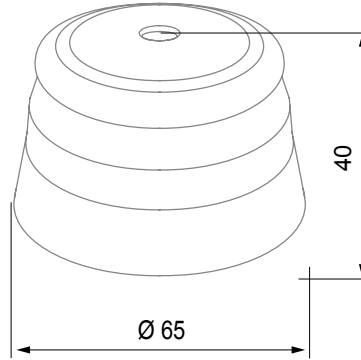

Kategori	Duman alarmı	Renk	Beyaz
Malzeme	Teknopolimer	İletişim protokolü	Zigbee (IEEE 802.15.4)
besleme voltaj	Akülü	Güç besleme pilleri	CR123 değiştirilebilir
Çıkış gücü	8 dBm	siren çıkışı	85 dB/3 m
Sıcaklık sensörü	0...50 °C	Standart	2014/53/EU, EN 60669-2-1, ETSI EN 300 328, EN 14 604
IP derecesi	IP20	Kullanım sıcaklığı	0 ÷ +50 °C
Depolama sıcaklığı	-20 ÷ +80 °C	Bağıl nem (yoğuşmasız)	10 ÷ 95%
Boyutlar (mm)	Ø 65x40	Elektrokod	051A

### DIMENSIONAL