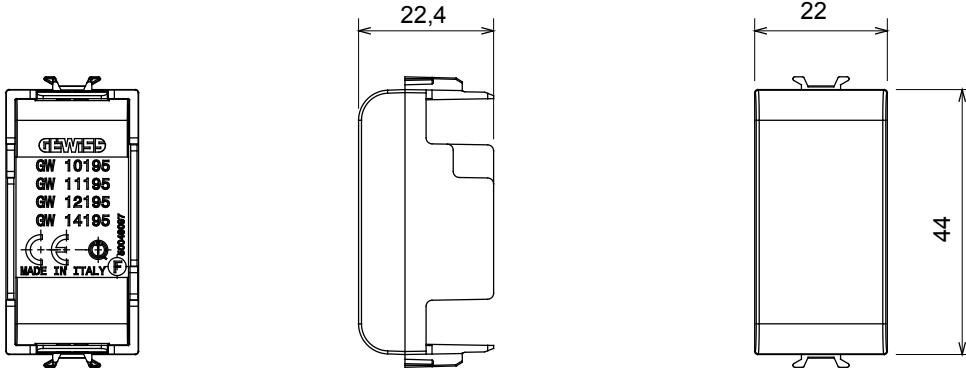

Accessory for ChoruSmart connected devices: allows you to install the retractable devices in the supports.

Tanım	1 m	Kategori	Boşluk kapağı
Renk	Doğal saten bej	Malzeme	Teknopolimer
Sembol	Radyo frekansı	uygun için	İletişim arayüzleri, Zigbee aktüatörleri
Bilyeli termo sıcaklık	125 °C	Akkor Tel Deneyi:	850 °C
Standart	EN 60669-1	Sayısı	1
		modüller	
Elektrokod	0100		

### DIMENSIONAL