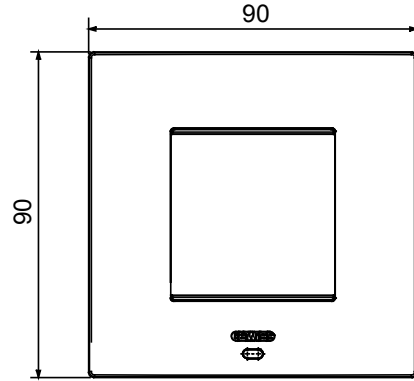

EGO SMART plakalar, ChoruSmart sisteminin bağılı cihazlarıyla entegre olarak, tamamen estetik bir işlevin ötesine geçerek, kullanıcı ile etkileşim unsuru haline gelir. Plakalar diğer bağılı cihazlarla iletişim kurar ve RGB çevre LED şeritleri ve bir grafik ekran aracılığıyla kullanıcıyı çalışma durumları ve evi kontrol eden akıllı işlevler tarafından algılanan alarmlar hakkında bilgilendirir.

Renk	Çelik	Tanım	2 m
Kaide kodları için	GW16821N, GW16822N	Besleme ünitesi	İçinde kurulu uygun bağılı cihazlardan biri veya özel güç kaynağı ünitesi GWA1700 aracılığıyla
Standart	2014/35/EU, 2014/30/EU, 2011/65/EU + 2015/863, EN 62368-1, EN 55032, EN 55035, EN IEC 63000	Kullanım sıcaklığı	-5 ÷ +45 °C
Bağılı nem (yoğuşmasız)	Maks %93	IP derecesi	IP20
Fonksiyonlar	Ekranda mesajlar ve RGB LED şeritlerle bildirimler ile sistem bilgisi/durumu.	Malzeme	Boyalı teknopolimer
Bitiş	Opak kaplama	Akkor Tel Deneyi	650 °C
Bilyeli termo sıcaklık	70 °C	Aile	EGO AKILLI
Kullanıcı arayüzü	Plaka, bir nokta vuruşlu ekran ve RGB LED şeritler ile donatılmıştır		

DIMENSIONAL

TECHNICAL SYMBOLOGY

IP

IP20

GWT

650 °C

70 °C

STANDARDS/APPROVALS