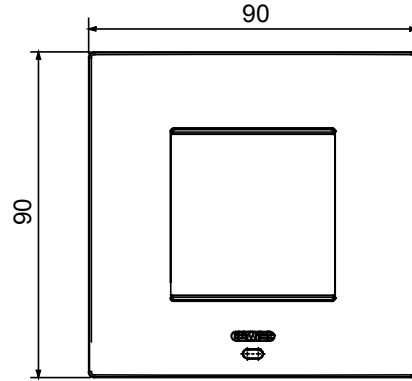

EGO SMART plakalar, ChoruSmart sisteminin bağılı cihazlarıyla entegre olarak, tamamen estetik bir işlevin ötesine geçerek, kullanıcı ile etkileşim unsuru haline gelir. Plakalar diğer bağılı cihazlarla iletişim kurar ve RGB çevre LED şeritleri ve bir grafik ekran aracılığıyla kullanıcıyı çalışma durumları ve evi kontrol eden akıllı işlevler tarafından algılanan alarmlar hakkında bilgilendirir.

Renk	Saten Beyaz	Tanım	2 m
Kaide kodları için	GW16821N, GW16822N	Besleme ünitesi	İçinde kurulu uygun bağılı cihazlardan biri veya özel güç kaynağı ünitesi GWA1700 aracılığıyla
Standart	2014/35/EU, 2014/30/EU, 2011/65/EU + 2015/863, EN 62368-1, EN 55032, EN 55035, EN IEC 63000	Kullanım sıcaklığı	-5 ÷ +45 °C
Bağılı nem (yoğuşmasız)	Maks %93	IP derecesi	IP20
Fonksiyonlar	Ekranda mesajlar ve RGB LED şeritlerle bildirimler ile sistem bilgisi/durumu.	Malzeme	Boyalı teknopolimer
Bitiş	Opak kaplama	Akkor Tel Deneyi	650 °C
Bilyeli termo sıcaklık	70 °C	Aile	EGO AKILLI
Kullanıcı arayüzü	Plaka, bir nokta vuruşlu ekran ve RGB LED şeritler ile donatılmıştır		

DIMENSIONAL

TECHNICAL SYMBOLOGY

IP

IP20

GWT

650 °C

70 °C

STANDARDS/APPROVALS