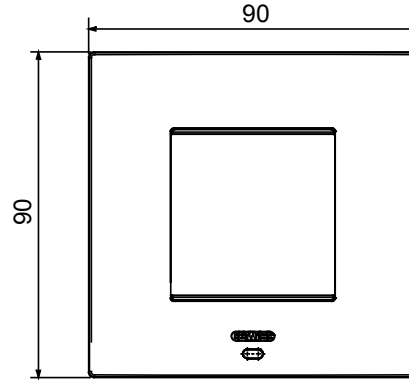

Renk	Doğal saten bej	Tanım	2 m
Kaide kodları için	GW16821N, GW16822N	Besleme ünitesi	İçinde kurulu uygun bağılı cihazlardan biri veya özel güç kaynağı ünitesi GWA1700 aracılığıyla
Standart	2014/35/EU, 2014/30/EU, 2011/65/EU + 2015/863, EN 62368-1, EN 55032, EN 55035, EN IEC 63000	Kullanım sıcaklığı	-5 ÷ +45 °C
Bağılı nem (yoğuşmasız)	Maks %93	IP derecesi	IP20
Fonksiyonlar	Ekranda mesajlar ve RGB LED şeritlerle bildirimler ile sistem bilgisi/durumu.	Malzeme	Boyalı teknopolimer
Bitiş	Opak kaplama	Akkor Tel Deneyi	650 °C
Bilyeli termo sıcaklık	70 °C	Aile	EGO AKILLI
Kullanıcı arayüzü	Plaka, bir nokta vuruşlu ekran ve RGB LED şeritler ile donatılmıştır		

### DIMENSIONAL

### TECHNICAL SYMBOLOGY

**IP GWT**

IP20

650 °C

70 °C