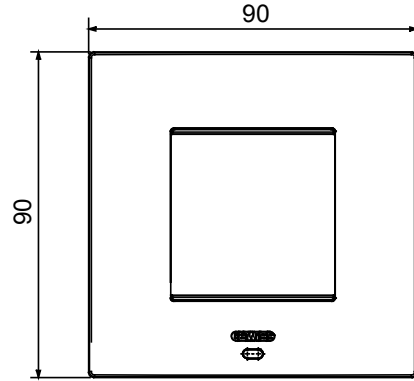

EGO SMART plakalar, ChoruSmart sisteminin bağılı cihazlarıyla entegre olarak, tamamen estetik bir işlevin ötesine geçerek, kullanıcı ile etkileşim unsuru haline gelir. Plakalar diğer bağılı cihazlarla iletişim kurar ve RGB çevre LED şeritleri ve bir grafik ekran aracılığıyla kullanıcıyı çalışma durumları ve evi kontrol eden akıllı işlevler tarafından algılanan alarmlar hakkında bilgilendirir.

Renk	Koyu kum	Tanım	2 m
Kaide kodları için	GW16821N, GW16822N	Besleme ünitesi	İçinde kurulu uygun bağılı cihazlardan biri veya özel güç kaynağı ünitesi GWA1700 aracılığıyla
Standart	2014/35/EU, 2014/30/EU, 2011/65/EU + 2015/863, EN 62368-1, EN 55032, EN 55035, EN IEC 63000	Kullanım sıcaklığı	-5 ÷ +45 °C
Bağılı nem (yoğuşmasız)	Maks %93	IP derecesi	IP20
Fonksiyonlar	Ekranda mesajlar ve RGB LED şeritlerle bildirimler ile sistem bilgisi/durumu.	Malzeme	Boyalı teknopolimer
Bitiş	Opak kaplama	Akkor Tel Deneyi	650 °C
Bilyeli termo sıcaklık	70 °C	Aile	EGO AKILLI
Kullanıcı arayüzü	Plaka, bir nokta vuruşlu ekran ve RGB LED şeritler ile donatılmıştır		

### DIMENSIONAL

### TECHNICAL SYMBOLOGY

IP

IP20

GWT

650 °C

70 °C