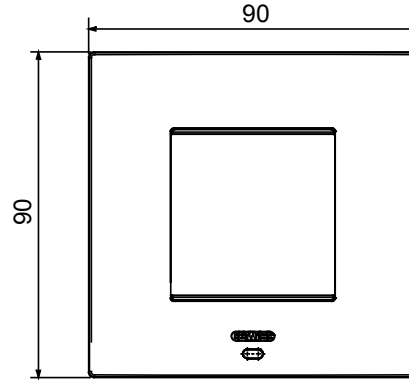

EGO SMART plakalar, ChoruSmart sisteminin bağılı cihazlarıyla entegre olarak, tamamen estetik bir işlevin ötesine geçerek, kullanıcı ile etkileşim unsuru haline gelir. Plakalar diğer bağılı cihazlarla iletişim kurar ve RGB çevre LED şeritleri ve bir grafik ekran aracılığıyla kullanıcıyı çalışma durumları ve evi kontrol eden akıllı işlevler tarafından algılanan alarmlar hakkında bilgilendirir.

Renk	açık bronz	Tanım	2 m
Kaide kodları için	GW16821N, GW16822N	Besleme ünitesi	İçinde kurulu uygun bağılı cihazlardan biri veya özel güç kaynağı ünitesi GWA1700 aracılığıyla
Standart	2014/35/EU, 2014/30/EU, 2011/65/EU + 2015/863, EN 62368-1, EN 55032, EN 55035, EN IEC 63000	Kullanım sıcaklığı	-5 ÷ +45 °C
Bağılı nem (yoğuşmasız)	Maks %93	IP derecesi	IP20
Fonksiyonlar	Ekranda mesajlar ve RGB LED şeritlerle bildirimler ile sistem bilgisi/durumu.	Malzeme	Boyalı teknopolimer
Bitiş	Opak kaplama	Akkor Tel Deneyi	650 °C
Bilyeli termo sıcaklık	70 °C	Aile	EGO AKILLI
Kullanıcı arayüzü	Plaka, bir nokta vuruşlu ekran ve RGB LED şeritler ile donatılmıştır		

DIMENSIONAL

TECHNICAL SYMBOLOGY

IP

IP20

GWT

650 °C

70 °C

STANDARDS/APPROVALS