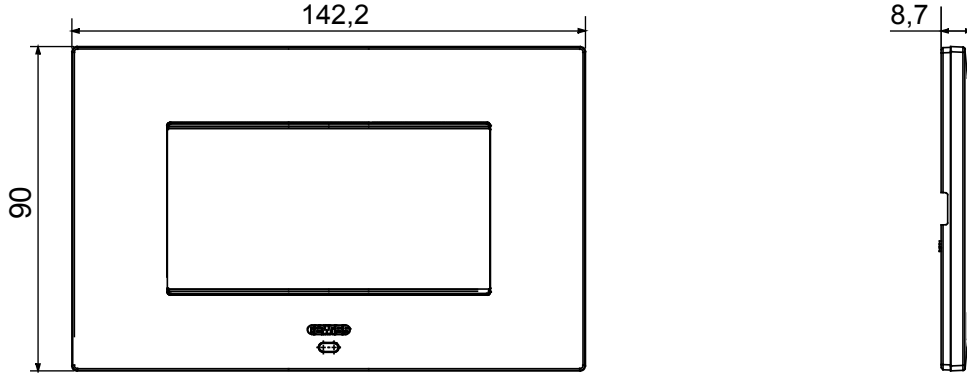

Smart çerçeve, "BAĞLANTILI AKILLI EV" çözümleri için Home Gateway ile birlikte kullanılabilir. EGO SMART çerçeveler, ChorusSmart sisteminin bağlı cihazlarıyla entegre olur, saf estetiğin ötesine geçer ve kullanıcıyla etkileşim ögesi haline gelir. Çerçeveler diğer bağlı cihazlarla iletişim kurar ve RGB çevre LED şeritleri ve grafik ekran üzerinden, evi kontrol eden akıllı işlevler tarafından algılanan çalışma durumlarını ve alarmları kullanıcıya iletebilir. Geleneksel EGO SMART ve EGO çerçeveler, mükemmel bir şekilde uyum sağlayacak şekilde tasarlandıkları için aynı sistemde kullanılabilirler.

Renk	Çelik	Tanım	4 m
Kaide kodları için	GW16804N	Besleme ünitesi	İçinde kurulu uygun bağlı cihazlardan biri veya özel güç kaynağı ünitesi GWA1700 aracılığıyla
Standart	2014/35/EU, 2014/30/EU, 2011/65/EU + 2015/863, EN 62368-1, EN 55032, EN 55035, EN IEC 63000	Kullanım sıcaklığı	-5 + +45 °C
Bağıl nem (yoğuşmasız)	Maks %93	IP derecesi	IP20
Fonksiyonlar	Ekranla mesajlar ve RGB LED şeritlerle bildirimler ile sistem bilgisi/durumu.	Malzeme	Boyalı teknopolimer
Bitiş	Opak kaplama	Akkor Tel Deneyi	650 °C
Bilyeli termo sıcaklık	70 °C	Aile	EGO AKILLI
Kullanıcı arayüzü	Plaka, bir nokta vuruşlu ekran ve RGB LED şeritler ile donatılmıştır		

### DIMENSIONAL

### TECHNICAL SYMBOLOGY

**IP**

IP20

650 °C

70 °C