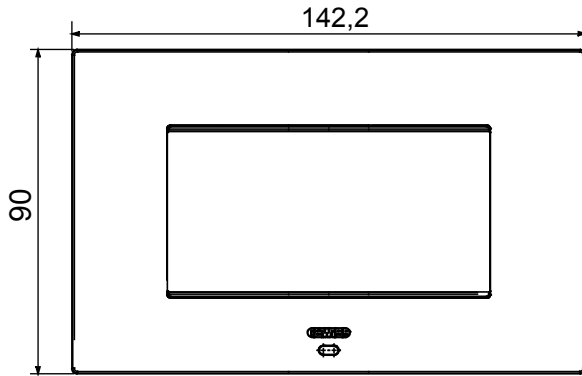

EGO SMART plakalar, ChoruSmart sisteminin bağlı cihazlarıyla entegre olarak, tamamen estetik bir işlevin ötesine geçerek, kullanıcı ile etkileşim unsuru haline gelir. Plakalar diğer bağlı cihazlarla iletişim kurar ve RGB çevre LED şeritleri ve bir grafik ekran aracılığıyla kullanıcıyı çalışma durumları ve evi kontrol eden akıllı işlevler tarafından algılanan alarmlar hakkında bilgilendirir.

Renk	Altın	Tanım	4 m
Kaide kodları için	GW16804N	Besleme ünitesi	İçinde kurulu uygun bağlı cihazlardan biri veya özel güç kaynağı ünitesi GWA1700 aracılığıyla
Standart	2014/35/EU, 2014/30/EU, 2011/65/EU + 2015/863, EN 62368-1, EN 55032, EN 55035, EN IEC 63000	Kullanım sıcaklığı	-5 ÷ +45 °C
Bağıl nem (yoğuşmasız)	Maks %93	IP derecesi	IP20
Fonksiyonlar	Ekranda mesajlar ve RGB LED şeritlerle bildirimler ile sistem bilgisi/durumu.	Malzeme	Boyalı teknopolimer
Bitiş	Opak kaplama	Akkor Tel Deneyi	650 °C
Bilyeli termo sıcaklık	70 °C	Aile	EGO AKILLI
Kullanıcı arayüzü	Plaka, bir nokta vuruşlu ekran ve RGB LED şeritler ile donatılmıştır		

DIMENSIONAL

TECHNICAL SYMBOLOGY

IP

IP20

GWT

650 °C

70 °C

STANDARDS/APPROVALS