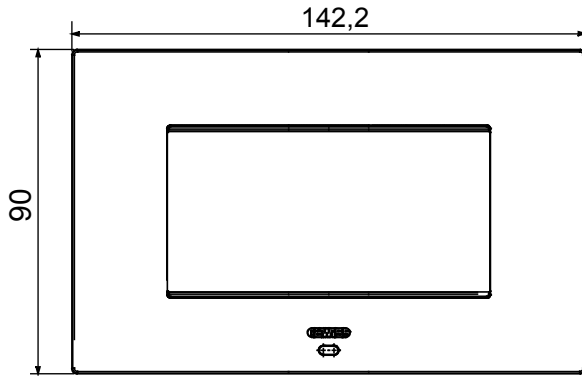

EGO SMART plakalar, ChoruSmart sisteminin bağlı cihazlarıyla entegre olarak, tamamen estetik bir işlevin ötesine geçerek, kullanıcı ile etkileşim unsuru haline gelir. Plakalar diğer bağlı cihazlarla iletişim kurar ve RGB çevre LED şeritleri ve bir grafik ekran aracılığıyla kullanıcıyı çalışma durumları ve evi kontrol eden akıllı işlevler tarafından algılanan alarmlar hakkında bilgilendirir.

Renk	Saten Beyaz	Tanım	4 m
Kaide kodları için	GW16804N	Besleme ünitesi	İçinde kurulu uygun bağlı cihazlardan biri veya özel güç kaynağı ünitesi GWA1700 aracılığıyla
Standart	2014/35/EU, 2014/30/EU, 2011/65/EU + 2015/863, EN 62368-1, EN 55032, EN 55035, EN IEC 63000	Kullanım sıcaklığı	-5 ÷ +45 °C
Bağıl nem (yoğuşmasız)	Maks %93	IP derecesi	IP20
Fonksiyonlar	Ekranda mesajlar ve RGB LED şeritlerle bildirimler ile sistem bilgisi/durumu.	Malzeme	Boyalı teknopolimer
Bitiş	Opak kaplama	Akkor Tel Deneyi	650 °C
Bilyeli termo sıcaklık	70 °C	Aile	EGO AKILLI
Kullanıcı arayüzü	Plaka, bir nokta vuruşlu ekran ve RGB LED şeritler ile donatılmıştır		

### DIMENSIONAL

### TECHNICAL SYMBOLOGY

IP

IP20

GWT

650 °C

70 °C