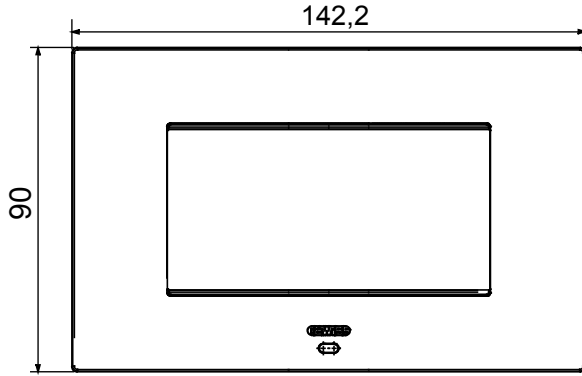

EGO SMART plakalar, ChoruSmart sisteminin bağlı cihazlarıyla entegre olarak, tamamen estetik bir işlevin ötesine geçerek, kullanıcı ile etkileşim unsuru haline gelir. Plakalar diğer bağlı cihazlarla iletişim kurar ve RGB çevre LED şeritleri ve bir grafik ekran aracılığıyla kullanıcıyı çalışma durumları ve evi kontrol eden akıllı işlevler tarafından algılanan alarmlar hakkında bilgilendirir.

Renk	manyetik gri	Tanım	4 m
Kaide kodları için	GW16804N	Besleme ünitesi	İçinde kurulu uygun bağlı cihazlardan biri veya özel güç kaynağı ünitesi GWA1700 aracılığıyla
Standart	2014/35/EU, 2014/30/EU, 2011/65/EU + 2015/863, EN 62368-1, EN 55032, EN 55035, EN IEC 63000	Kullanım sıcaklığı	-5 ÷ +45 °C
Bağıl nem (yoğuşmasız)	Maks %93	IP derecesi	IP20
Fonksiyonlar	Ekranda mesajlar ve RGB LED şeritlerle bildirimler ile sistem bilgisi/durumu.	Malzeme	Boyalı teknopolimer
Bitiş	Opak kaplama	Akkor Tel Deneyi	650 °C
Bilyeli termo sıcaklık	70 °C	Aile	EGO AKILLI
Kullanıcı arayüzü	Plaka, bir nokta vuruşlu ekran ve RGB LED şeritler ile donatılmıştır		

### DIMENSIONAL

### TECHNICAL SYMBOLOGY

**IP GWT**

IP20

650 °C

70 °C