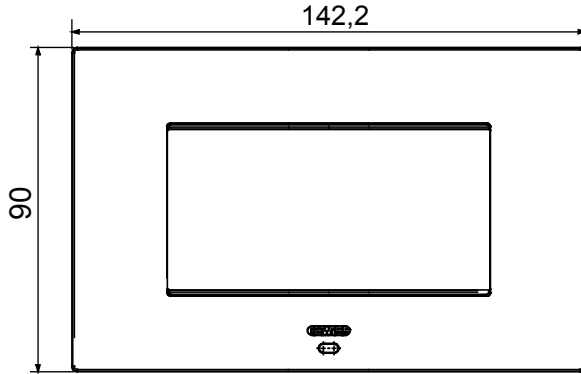

EGO SMART plakalar, ChoruSmart sisteminin bağlı cihazlarıyla entegre olarak, tamamen estetik bir işlevin ötesine geçerek, kullanıcı ile etkileşim unsuru haline gelir. Plakalar diğer bağlı cihazlarla iletişim kurar ve RGB çevre LED şeritleri ve bir grafik ekran aracılığıyla kullanıcıyı çalışma durumları ve evi kontrol eden akıllı işlevler tarafından algılanan alarmlar hakkında bilgilendirir.

Renk	Koyu kum	Tanım	4 m
Kaide kodları için	GW16804N	Besleme ünitesi	İçinde kurulu uygun bağlı cihazlardan biri veya özel güç kaynağı ünitesi GWA1700 aracılığıyla
Standart	2014/35/EU, 2014/30/EU, 2011/65/EU + 2015/863, EN 62368-1, EN 55032, EN 55035, EN IEC 63000	Kullanım sıcaklığı	-5 ÷ +45 °C
Bağıl nem (yoğuşmasız)	Maks %93	IP derecesi	IP20
Fonksiyonlar	Ekranda mesajlar ve RGB LED şeritlerle bildirimler ile sistem bilgisi/durumu.	Malzeme	Boyalı teknopolimer
Bitiş	Opak kaplama	Akkor Tel Deneyi	650 °C
Bilyeli termo sıcaklık	70 °C	Aile	EGO AKILLI
Kullanıcı arayüzü	Plaka, bir nokta vuruşlu ekran ve RGB LED şeritler ile donatılmıştır		

DIMENSIONAL

TECHNICAL SYMBOLOGY

IP GWT

IP20

650 °C

70 °C

STANDARDS/APPROVALS

**UK
CA CE**