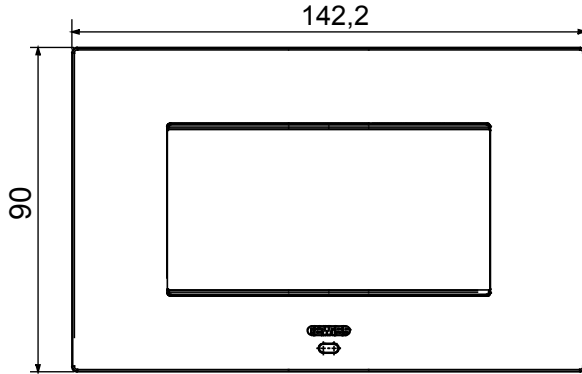

EGO SMART plakalar, ChoruSmart sisteminin bağlı cihazlarıyla entegre olarak, tamamen estetik bir işlevin ötesine geçerek, kullanıcı ile etkileşim unsuru haline gelir. Plakalar diğer bağlı cihazlarla iletişim kurar ve RGB çevre LED şeritleri ve bir grafik ekran aracılığıyla kullanıcıyı çalışma durumları ve evi kontrol eden akıllı işlevler tarafından algılanan alarmlar hakkında bilgilendirir.

Renk	Saten siyah	Tanım	4 m
Kaide kodları için	GW16804N	Besleme ünitesi	İçinde kurulu uygun bağlı cihazlardan biri veya özel güç kaynağı ünitesi GWA1700 aracılığıyla
Standart	2014/35/EU, 2014/30/EU, 2011/65/EU + 2015/863, EN 62368-1, EN 55032, EN 55035, EN IEC 63000	Kullanım sıcaklığı	-5 ÷ +45 °C
Bağıl nem (yoğuşmasız)	Maks %93	IP derecesi	IP20
Fonksiyonlar	Ekranda mesajlar ve RGB LED şeritlerle bildirimler ile sistem bilgisi/durumu.	Malzeme	Boyalı teknopolimer
Bitiş	Opak kaplama	Akkor Tel Deneyi	650 °C
Bilyeli termo sıcaklık	70 °C	Aile	EGO AKILLI
Kullanıcı arayüzü	Plaka, bir nokta vuruşlu ekran ve RGB LED şeritler ile donatılmıştır		

DIMENSIONAL

TECHNICAL SYMBOLOGY

IP GWT

IP20

650 °C

70 °C

STANDARDS/APPROVALS

**UK
CA CE**