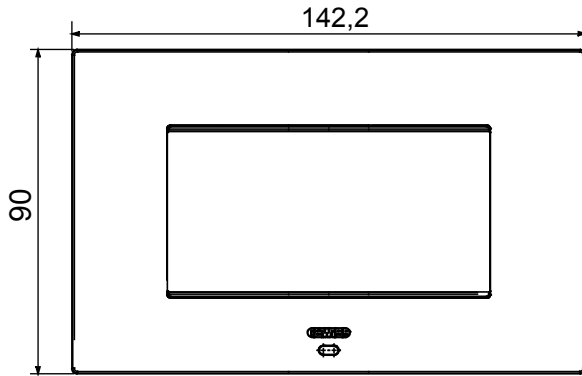

EGO SMART plakalar, ChoruSmart sisteminin bağlı cihazlarıyla entegre olarak, tamamen estetik bir işlevin ötesine geçerek, kullanıcı ile etkileşim unsuru haline gelir. Plakalar diğer bağlı cihazlarla iletişim kurar ve RGB çevre LED şeritleri ve bir grafik ekran aracılığıyla kullanıcıyı çalışma durumları ve evi kontrol eden akıllı işlevler tarafından algılanan alarmlar hakkında bilgilendirir.

Renk	Kil	Tanım	4 m
Kaide kodları için	GW16804N	Besleme ünitesi	İçinde kurulu uygun bağlı cihazlardan biri veya özel güç kaynağı ünitesi GWA1700 aracılığıyla
Standart	2014/35/EU, 2014/30/EU, 2011/65/EU + 2015/863, EN 62368-1, EN 55032, EN 55035, EN IEC 63000	Kullanım sıcaklığı	-5 ÷ +45 °C
Bağıl nem (yoğuşmasız)	Maks %93	IP derecesi	IP20
Fonksiyonlar	Ekranda mesajlar ve RGB LED şeritlerle bildirimler ile sistem bilgisi/durumu.	Malzeme	Boyalı teknopolimer
Bitiş	Opak kaplama	Akkor Tel Deneyi	650 °C
Bilyeli termo sıcaklık	70 °C	Aile	EGO AKILLI
Kullanıcı arayüzü	Plaka, bir nokta vuruşlu ekran ve RGB LED şeritler ile donatılmıştır		

DIMENSIONAL

TECHNICAL SYMBOLOGY

IP

IP20

GWT

650 °C

70 °C

STANDARDS/APPROVALS