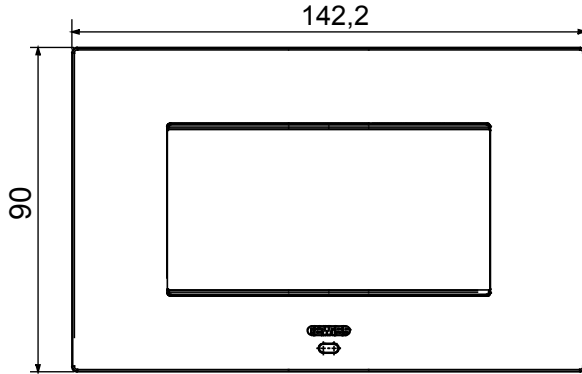

EGO SMART plakalar, ChoruSmart sisteminin bağlı cihazlarıyla entegre olarak, tamamen estetik bir işlevin ötesine geçerek, kullanıcı ile etkileşim unsuru haline gelir. Plakalar diğer bağlı cihazlarla iletişim kurar ve RGB çevre LED şeritleri ve bir grafik ekran aracılığıyla kullanıcıyı çalışma durumları ve evi kontrol eden akıllı işlevler tarafından algılanan alarmlar hakkında bilgilendirir.

Renk	Bakır	Tanım	4 m
Kaide kodları için	GW16804N	Besleme ünitesi	İçinde kurulu uygun bağlı cihazlardan biri veya özel güç kaynağı ünitesi GWA1700 aracılığıyla
Standart	2014/35/EU, 2014/30/EU, 2011/65/EU + 2015/863, EN 62368-1, EN 55032, EN 55035, EN IEC 63000	Kullanım sıcaklığı	-5 ÷ +45 °C
Bağıl nem (yoğuşmasız)	Maks %93	IP derecesi	IP20
Fonksiyonlar	Ekranda mesajlar ve RGB LED şeritlerle bildirimler ile sistem bilgisi/durumu.	Malzeme	Boyalı teknopolimer
Bitiş	Opak kaplama	Akkor Tel Deneyi	650 °C
Bilyeli termo sıcaklık	70 °C	Aile	EGO AKILLI
Kullanıcı arayüzü	Plaka, bir nokta vuruşlu ekran ve RGB LED şeritler ile donatılmıştır		

DIMENSIONAL

TECHNICAL SYMBOLOGY

IP

IP20

GWT

650 °C

70 °C

STANDARDS/APPROVALS