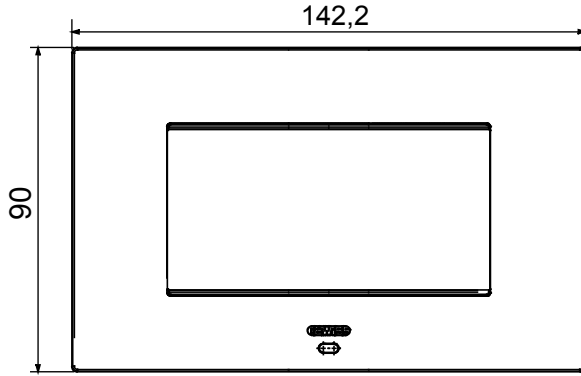

EGO SMART plakalar, ChoruSmart sisteminin bağlı cihazlarıyla entegre olarak, tamamen estetik bir işlevin ötesine geçerek, kullanıcı ile etkileşim unsuru haline gelir. Plakalar diğer bağlı cihazlarla iletişim kurar ve RGB çevre LED şeritleri ve bir grafik ekran aracılığıyla kullanıcıyı çalışma durumları ve evi kontrol eden akıllı işlevler tarafından algılanan alarmlar hakkında bilgilendirir.

Renk	açık bronz	Tanım	4 m
Kaide kodları için	GW16804N	Besleme ünitesi	İçinde kurulu uygun bağlı cihazlardan biri veya özel güç kaynağı ünitesi GWA1700 aracılığıyla
Standart	2014/35/EU, 2014/30/EU, 2011/65/EU + 2015/863, EN 62368-1, EN 55032, EN 55035, EN IEC 63000	Kullanım sıcaklığı	-5 ÷ +45 °C
Bağıl nem (yoğuşmasız)	Maks %93	IP derecesi	IP20
Fonksiyonlar	Ekranda mesajlar ve RGB LED şeritlerle bildirimler ile sistem bilgisi/durumu.	Malzeme	Boyalı teknopolimer
Bitiş	Opak kaplama	Akkor Tel Deneyi	650 °C
Bilyeli termo sıcaklık	70 °C	Aile	EGO AKILLI
Kullanıcı arayüzü	Plaka, bir nokta vuruşlu ekran ve RGB LED şeritler ile donatılmıştır		

DIMENSIONAL

TECHNICAL SYMBOLOGY

IP GWT

IP20

650 °C

70 °C

STANDARDS/APPROVALS

**UK
CA CE**