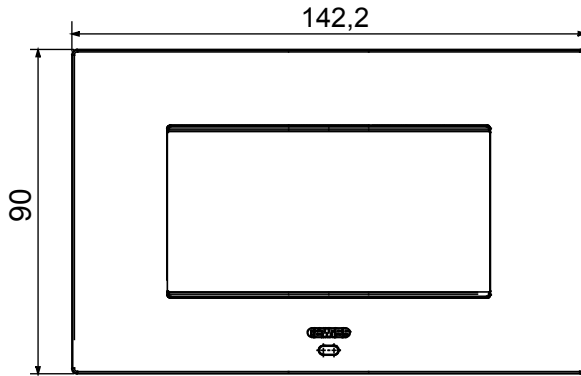

EGO SMART plakalar, ChoruSmart sisteminin bağlı cihazlarıyla entegre olarak, tamamen estetik bir işlevin ötesine geçerek, kullanıcı ile etkileşim unsuru haline gelir. Plakalar diğer bağlı cihazlarla iletişim kurar ve RGB çevre LED şeritleri ve bir grafik ekran aracılığıyla kullanıcıyı çalışma durumları ve evi kontrol eden akıllı işlevler tarafından algılanan alarmlar hakkında bilgilendirir.

Renk	açık bronz	Tanım	4 m
Kaide kodları için	GW16804N	Besleme ünitesi	İçinde kurulu uygun bağlı cihazlardan biri veya özel güç kaynağı ünitesi GWA1700 aracılığıyla
Standart	2014/35/EU, 2014/30/EU, 2011/65/EU + 2015/863, EN 62368-1, EN 55032, EN 55035, EN IEC 63000	Kullanım sıcaklığı	-5 ÷ +45 °C
Bağıl nem (yoğuşmasız)	Maks %93	IP derecesi	IP20
Fonksiyonlar	Ekranda mesajlar ve RGB LED şeritlerle bildirimler ile sistem bilgisi/durumu.	Malzeme	Boyalı teknopolimer
Bitiş	Opak kaplama	Akkor Tel Deneyi	650 °C
Bilyeli termo sıcaklık	70 °C	Aile	EGO AKILLI
Kullanıcı arayüzü	Plaka, bir nokta vuruşlu ekran ve RGB LED şeritler ile donatılmıştır		

DIMENSIONAL

TECHNICAL SYMBOLOGY

IP

IP20

GWT

650 °C

70 °C

STANDARDS/APPROVALS