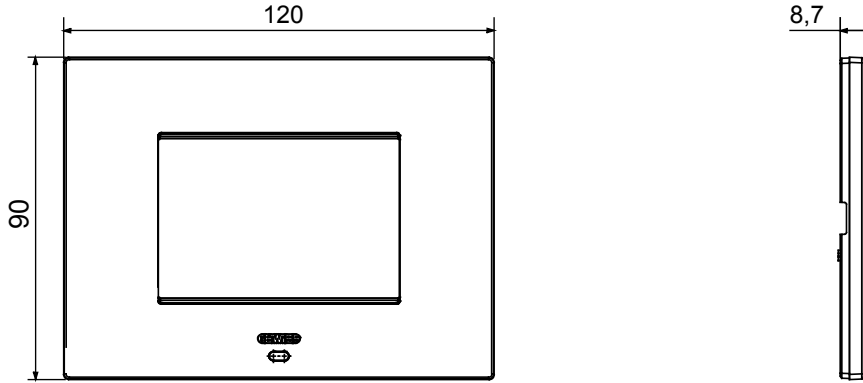

EGO SMART plakalar, ChoruSmart sisteminin bağlı cihazlarıyla entegre olarak, tamamen estetik bir işlevin ötesine geçerek, kullanıcı ile etkileşim unsuru haline gelir. Plakalar diğer bağlı cihazlarla iletişim kurar ve RGB çevre LED şeritleri ve bir grafik ekran aracılığıyla kullanıcıyı çalışma durumları ve evi kontrol eden akıllı işlevler tarafından algılanan alarmlar hakkında bilgilendirir.

Renk	Çelik	Tanım	3 m
Kaide kodları için	GW16803N	Besleme ünitesi	İçinde kurulu uygun bağlı cihazlardan biri veya özel güç kaynağı ünitesi GWA1700 aracılığıyla
Standart	2014/35/EU, 2014/30/EU, 2011/65/EU + 2015/863, EN 62368-1, EN 55032, EN 55035, EN IEC 63000	Kullanım sıcaklığı	-5 ÷ +45 °C
Bağıl nem (yoğuşmasız)	Maks %93	IP derecesi	IP20
Fonksiyonlar	Ekranda mesajlar ve RGB LED şeritlerle bildirimler ile sistem bilgisi/durumu.	Malzeme	Boyalı teknopolimer
Bitiş	Opak kaplama	Akkor Tel Deneyi	650 °C
Bilyeli termo sıcaklık	70 °C	Aile	EGO AKILLI
Kullanıcı arayüzü	Plaka, bir nokta vuruşlu ekran ve RGB LED şeritler ile donatılmıştır		

### DIMENSIONAL

### TECHNICAL SYMBOLOGY

IP

IP20

GWT

650 °C

70 °C