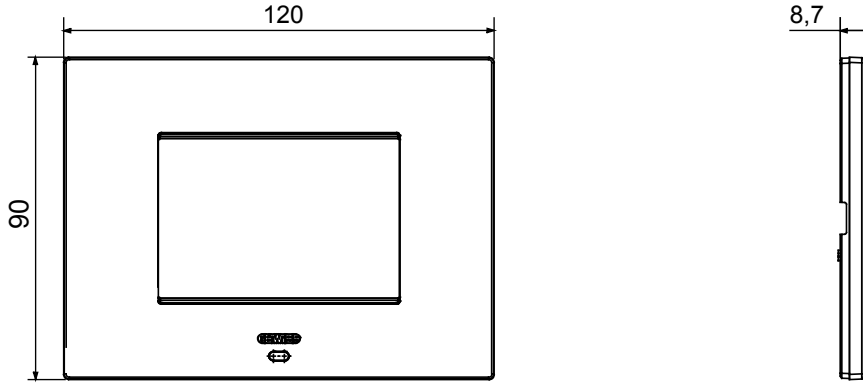

EGO SMART plakalar, ChoruSmart sisteminin bağlı cihazlarıyla entegre olarak, tamamen estetik bir işlevin ötesine geçerek, kullanıcı ile etkileşim unsuru haline gelir. Plakalar diğer bağlı cihazlarla iletişim kurar ve RGB çevre LED şeritleri ve bir grafik ekran aracılığıyla kullanıcıyı çalışma durumları ve evi kontrol eden akıllı işlevler tarafından algılanan alarmlar hakkında bilgilendirir.

Renk	Doğal saten bej	Tanım	3 m
Kaide kodları için	GW16803N	Besleme ünitesi	İçinde kurulu uygun bağlı cihazlardan biri veya özel güç kaynağı ünitesi GWA1700 aracılığıyla
Standart	2014/35/EU, 2014/30/EU, 2011/65/EU + 2015/863, EN 62368-1, EN 55032, EN 55035, EN IEC 63000	Kullanım sıcaklığı	-5 ÷ +45 °C
Bağıl nem (yoğuşmasız)	Maks %93	IP derecesi	IP20
Fonksiyonlar	Ekranda mesajlar ve RGB LED şeritlerle bildirimler ile sistem bilgisi/durumu.	Malzeme	Boyalı teknopolimer
Bitiş	Opak kaplama	Akkor Tel Deneyi	650 °C
Bilyeli termo sıcaklık	70 °C	Aile	EGO AKILLI
Kullanıcı arayüzü	Plaka, bir nokta vuruşlu ekran ve RGB LED şeritler ile donatılmıştır		

DIMENSIONAL

TECHNICAL SYMBOLOGY

IP

IP20

GWT

650 °C

70 °C

STANDARDS/APPROVALS