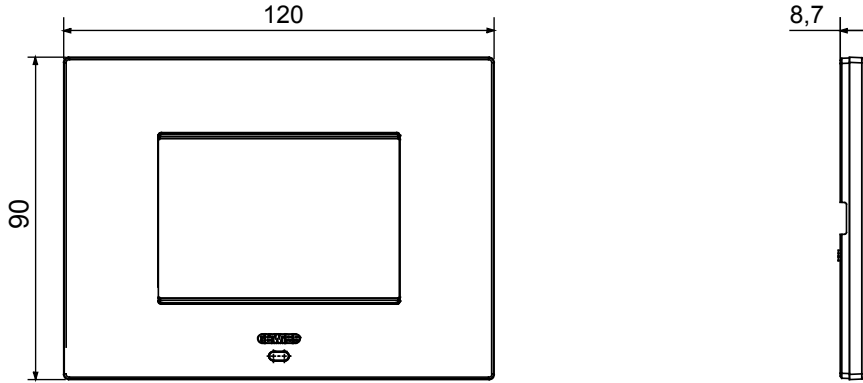

EGO SMART plakalar, ChoruSmart sisteminin bağlı cihazlarıyla entegre olarak, tamamen estetik bir işlevin ötesine geçerek, kullanıcı ile etkileşim unsuru haline gelir. Plakalar diğer bağlı cihazlarla iletişim kurar ve RGB çevre LED şeritleri ve bir grafik ekran aracılığıyla kullanıcıyı çalışma durumları ve evi kontrol eden akıllı işlevler tarafından algılanan alarmlar hakkında bilgilendirir.

Renk	manyetik gri	Tanım	3 m
Kaide kodları için	GW16803N	Besleme ünitesi	İçinde kurulu uygun bağlı cihazlardan biri veya özel güç kaynağı ünitesi GWA1700 aracılığıyla
Standart	2014/35/EU, 2014/30/EU, 2011/65/EU + 2015/863, EN 62368-1, EN 55032, EN 55035, EN IEC 63000	Kullanım sıcaklığı	-5 ÷ +45 °C
Bağıl nem (yoğuşmasız)	Maks %93	IP derecesi	IP20
Fonksiyonlar	Ekranda mesajlar ve RGB LED şeritlerle bildirimler ile sistem bilgisi/durumu.	Malzeme	Boyalı teknopolimer
Bitiş	Opak kaplama	Akkor Tel Deneyi	650 °C
Bilyeli termo sıcaklık	70 °C	Aile	EGO AKILLI
Kullanıcı arayüzü	Plaka, bir nokta vuruşlu ekran ve RGB LED şeritler ile donatılmıştır		

### DIMENSIONAL

### TECHNICAL SYMBOLOGY

**IP GWT**

IP20

650 °C

70 °C