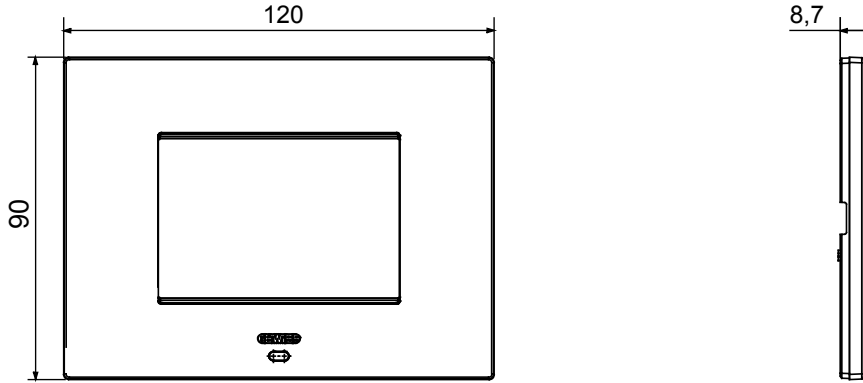

EGO SMART plakalar, ChoruSmart sisteminin bağlı cihazlarıyla entegre olarak, tamamen estetik bir işlevin ötesine geçerek, kullanıcı ile etkileşim unsuru haline gelir. Plakalar diğer bağlı cihazlarla iletişim kurar ve RGB çevre LED şeritleri ve bir grafik ekran aracılığıyla kullanıcıyı çalışma durumları ve evi kontrol eden akıllı işlevler tarafından algılanan alarmlar hakkında bilgilendirir.

Renk	Saten siyah	Tanım	3 m
Kaide kodları için	GW16803N	Besleme ünitesi	İçinde kurulu uygun bağlı cihazlardan biri veya özel güç kaynağı ünitesi GWA1700 aracılığıyla
Standart	2014/35/EU, 2014/30/EU, 2011/65/EU + 2015/863, EN 62368-1, EN 55032, EN 55035, EN IEC 63000	Kullanım sıcaklığı	-5 ÷ +45 °C
Bağıl nem (yoğuşmasız)	Maks %93	IP derecesi	IP20
Fonksiyonlar	Ekranda mesajlar ve RGB LED şeritlerle bildirimler ile sistem bilgisi/durumu.	Malzeme	Boyalı teknopolimer
Bitiş	Opak kaplama	Akkor Tel Deneyi	650 °C
Bilyeli termo sıcaklık	70 °C	Aile	EGO AKILLI
Kullanıcı arayüzü	Plaka, bir nokta vuruşlu ekran ve RGB LED şeritler ile donatılmıştır		

### DIMENSIONAL

### TECHNICAL SYMBOLOGY

IP

IP20

GWT

650 °C

70 °C