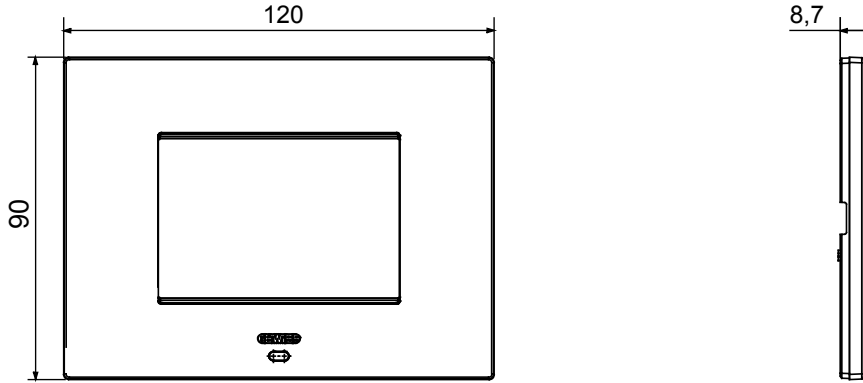

EGO SMART plakalar, ChoruSmart sisteminin bağlı cihazlarıyla entegre olarak, tamamen estetik bir işlevin ötesine geçerek, kullanıcı ile etkileşim unsuru haline gelir. Plakalar diğer bağlı cihazlarla iletişim kurar ve RGB çevre LED şeritleri ve bir grafik ekran aracılığıyla kullanıcıyı çalışma durumları ve evi kontrol eden akıllı işlevler tarafından algılanan alarmlar hakkında bilgilendirir.

Renk	Saten siyah	Tanım	3 m
Kaide kodları için	GW16803N	Besleme ünitesi	İçinde kurulu uygun bağlı cihazlardan biri veya özel güç kaynağı ünitesi GWA1700 aracılığıyla
Standart	2014/35/EU, 2014/30/EU, 2011/65/EU + 2015/863, EN 62368-1, EN 55032, EN 55035, EN IEC 63000	Kullanım sıcaklığı	-5 ÷ +45 °C
Bağıl nem (yoğuşmasız)	Maks %93	IP derecesi	IP20
Fonksiyonlar	Ekranda mesajlar ve RGB LED şeritlerle bildirimler ile sistem bilgisi/durumu.	Malzeme	Boyalı teknopolimer
Bitiş	Opak kaplama	Akkor Tel Deneyi	650 °C
Bilyeli termo sıcaklık	70 °C	Aile	EGO AKILLI
Kullanıcı arayüzü	Plaka, bir nokta vuruşlu ekran ve RGB LED şeritler ile donatılmıştır		

### DIMENSIONAL

### TECHNICAL SYMBOLOGY

**IP GWT**

IP20

650 °C

70 °C