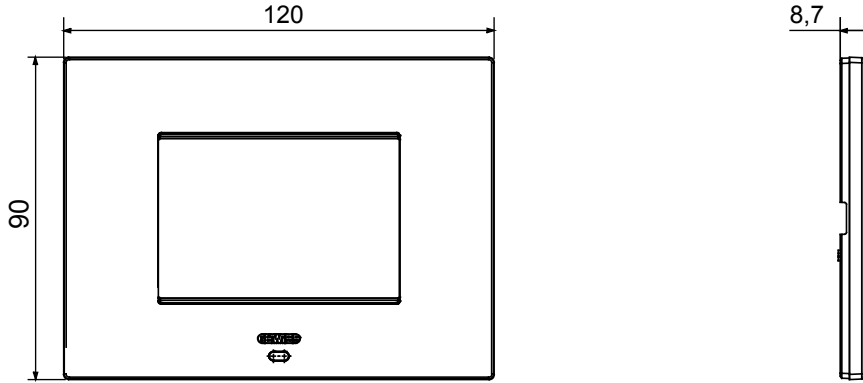

EGO SMART plakalar, ChoruSmart sisteminin bağlı cihazlarıyla entegre olarak, tamamen estetik bir işlevin ötesine geçerek, kullanıcı ile etkileşim unsuru haline gelir. Plakalar diğer bağlı cihazlarla iletişim kurar ve RGB çevre LED şeritleri ve bir grafik ekran aracılığıyla kullanıcıyı çalışma durumları ve evi kontrol eden akıllı işlevler tarafından algılanan alarmlar hakkında bilgilendirir.

Renk	Kil	Tanım	3 m
Kaide kodları için	GW16803N	Besleme ünitesi	İçinde kurulu uygun bağlı cihazlardan biri veya özel güç kaynağı ünitesi GWA1700 aracılığıyla
Standart	2014/35/EU, 2014/30/EU, 2011/65/EU + 2015/863, EN 62368-1, EN 55032, EN 55035, EN IEC 63000	Kullanım sıcaklığı	-5 ÷ +45 °C
Bağıl nem (yoğuşmasız)	Maks %93	IP derecesi	IP20
Fonksiyonlar	Ekranda mesajlar ve RGB LED şeritlerle bildirimler ile sistem bilgisi/durumu.	Malzeme	Boyalı teknopolimer
Bitiş	Opak kaplama	Akkor Tel Deneyi	650 °C
Bilyeli termo sıcaklık	70 °C	Aile	EGO AKILLI
Kullanıcı arayüzü	Plaka, bir nokta vuruşlu ekran ve RGB LED şeritler ile donatılmıştır		

DIMENSIONAL

TECHNICAL SYMBOLOGY

IP GWT

IP20

650 °C

70 °C

STANDARDS/APPROVALS

UK
CA CE