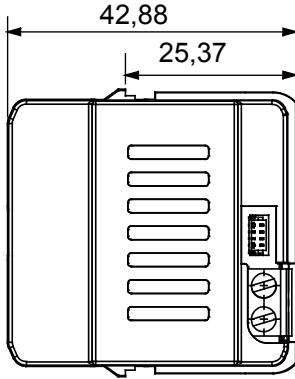

ChoruSmart sistemindeki kablosuz bağlantılı cihazlar, hem yeni binalar hem de tadilatlar için uygun olan Akıllı Ev ve küçük hizmet sektörü işletmeleri için eksiksiz bir çözüm yelpazesi sağlar. Verilerin şifrelendiği ve ağdaki her bir düğümün tüm cihazlar (mesh ağ) arasında bağlantıyı garanti ettiği güvenli ve güvenilir bir teknoloji olan ZigBee teknolojisini kullanırlar. Cihazların gerçekleştirdiği işlevler, akıllı telefon ve tabletlerdeki uygulama aracılığıyla ve sesli komutlarla kontrol edilebilir.

Besleme ünitesi	100 ÷ 240 V ac - 50/60 Hz	Radyo bağlantıları	Zigbee (IEEE 802.15.4)
Standart	2014/35/EU, 2014/30/EU, 2014/53/EU, 2011/65/EU, EN 62368-1, EN 303 446-1, EN 301 489-1, EN 301 489-17, EN 55032, EN 55035, EN 300 328, EN 62479	Kullanım sıcaklığı	-5 ÷ +45 °C
Bağıl nem (yoğuşmasız)	Maks %93	Güç çıkışı	10 dBm
Kablolama terminalleri	Vidalı	Terminal sıkıştırma kapasitesi esnek kablolar (mm²)	Maks. 1,5
Terminal sıkıştırma kapasitesi sert kablolar (mm²)	Maks. 1,5	Kategori	EGO Smart plate güç kaynağı ünitesi
IP derecesi	IP20	EGO SMART plakasının güç kaynağı	Evet
Montaj	GW1x750 körleme modülü ile gömme veya ChoruSmart destekli, güç sağlanacak EGO Smart plaka kutusunun içinde		

DIMENSIONAL

TECHNICAL SYMBOLOGY

IP

IP20

STANDARDS/APPROVALS