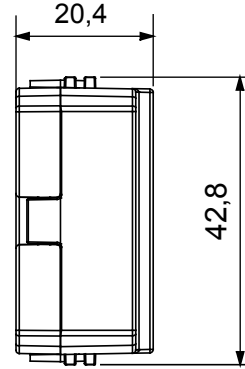

DIMENSIONAL

TECHNICAL SYMBOLOGY

IP

IP20

STANDARDS/APPROVALS