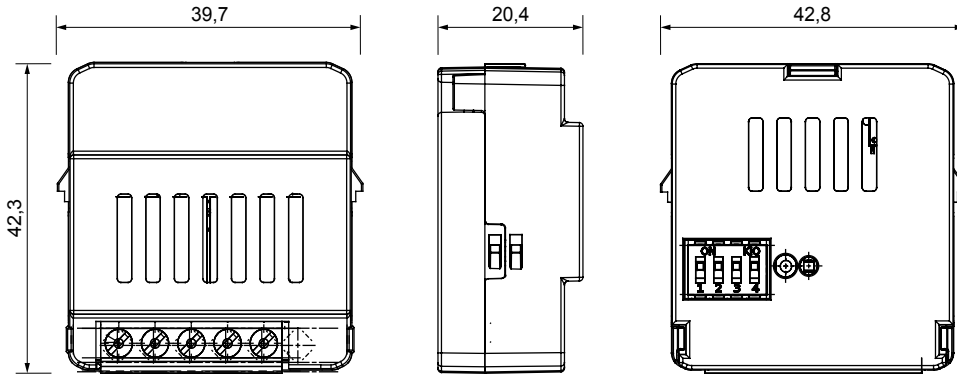

Kategori	Genel yükler için aktüatör	İletişim protokolü	Zigbee (IEEE 802.15.4)
besleme voltaj	230V ac - 50 Hz	Çıkış kanalı sayısı	1
Çıkış kontakları	1 NA 10A (AC1) 230 V ac	Çıkış gücü	3 dBm
Dağıtılabılır maks. güç (W)	2 W	230V akkor halojen lambalar	2300 W
CFL lambaları	150 W	230V LED lambalar	150 W
Toroidal transformörlerden kontrol edilen yükler	450 W	Elektronik trafolardan kontrol edilen yükler	600 W
Maks güç motor	500W	Standart	2014/53/AB
IP derecesi	IP20	Kullanım sıcaklığı	-5 ÷ +45 °C
Depolama sıcaklığı	-25 ÷ +70 °C	Bağıl nem (yoğuşmasız)	Maks %93
Boyutlar LxHxD (mm)	42x40x20	Elektrokod	051A

### DIMENSIONAL