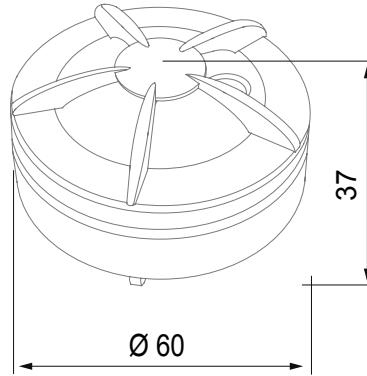

Yapısal müdahaleleri en aza indirerek binaların yenilenmesi için yenilikçi çözümler sunan Zigbee teknolojisine dayalı bir komuta ve kontrol kablosuz cihazları sistemi. Zigbee güvenli ve güvenilir bir sistemdir çünkü değiş tokuş edilen veriler şifrelenir ve ağın her düğümü her zaman tüm cihazlar arasında erişilebilirlik sağlar (mesh ağ). Zigbee cihazları, Gewiss'in ev ve bina otomasyon çözümleri yelpazesini zenginleştiriyor ve Akıllı Ağ Geçidi aracılığıyla akıllı telefon ve tablet ile Uygulama aracılığıyla yönetilebilir.

Kategori	Sensör H2O	Renk	Beyaz
Malzeme	Teknopolimer	İletişim protokolü	Zigbee (IEEE 802.15.4)
besleme voltaj	Akülü	Güç besleme pilleri	CR123 değiştirilebilir
Çıkış gücü	8 dBm	siren çıkışı	85 dB/3 m
Sıcaklık sensörü	0...50 °C	Standart	2014/53/AB, EN 60669-2-1, ETSI EN 300 328
IP derecesi	IP20	Kullanım sıcaklığı	0 ÷ +50 °C
Depolama sıcaklığı	-20 ÷ +80 °C	Bağıl nem (yoğuşmasız)	10 ÷ 95%
Boyutlar (mm)	Ø 60x37	Elektrokod	051A

DIMENSIONAL

TECHNICAL SYMBOLOGY

IP

IP20

STANDARDS/APPROVALS