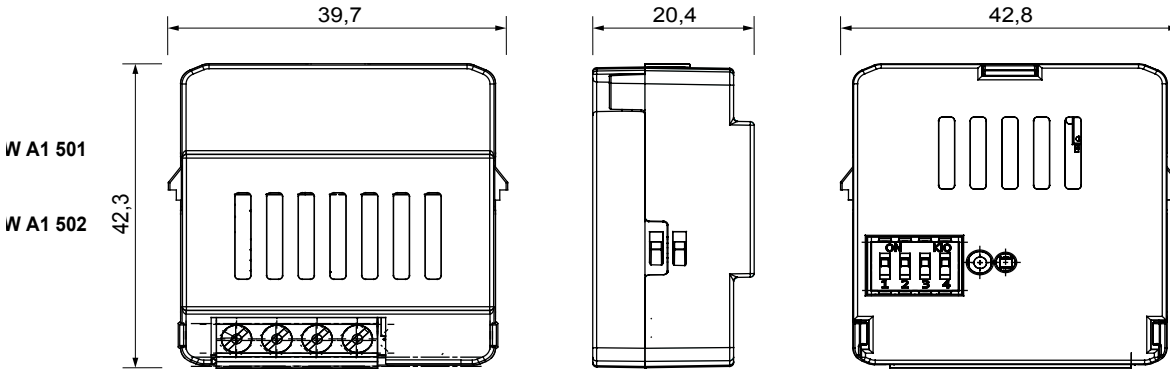

Kategori	Kişiler arayüzü	İletişim protokolü	Zigbee (IEEE 802.15.4)
besleme voltaj	Akülü	Güç besleme pilleri	CR2032 değiştirilebilir
Çıkış gücü	8 dBm	Giriş kanalı sayısı	2
Giriş voltajı	potansiyelsiz	Maks kablo uzunluğu	15 m
Standart	2014/53/EU, EN 60669-2-1, EN 60669-1, ETSI EN 300-328	IP derecesi	IP20
Kullanım sıcaklığı	-5 ÷ +45 °C	Depolama sıcaklığı	-25 ÷ +70 °C
Bağıl nem (yoğuşmasız)	Maks %93	Boyutlar LxHxD (mm)	42x40x20
Elektrokod	051A		

### DIMENSIONAL