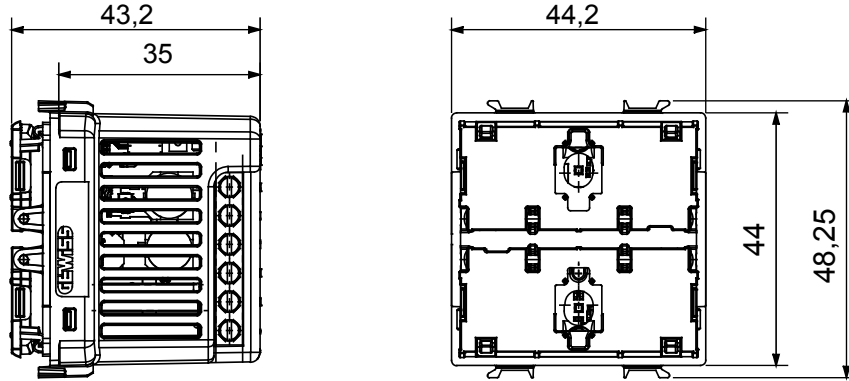

Besleme ünitesi	100 ÷ 240 V ac - 50/60 Hz	Kanal sayısı	2
Modül sayısı	2	Radyo bağlantıları	Zigbee (IEEE 802.15.4)
Standart	-	Kullanım sıcaklığı	-5 ÷ +45 °C
Bağıl nem (yoğuşmasız)	Maks %93	Güç çıkışı	10 dBm
Kablolama terminalleri	Vidalı	Terminal sıkıştırma kapasitesi esnek kablolar (mm ²)	Maks. 1,5
Terminal sıkıştırma kapasitesi sert kablolar (mm ²)	Maks. 1,5	Kategori	2 kanallı butonlu kontrol paneli
Giriş kanalı sayısı	2 (yerel komut çoğaltma veya ek Zigbee komutları göndermek için)	Giriş voltajı	Şebeke besleme gerilimi
IP derecesi	IP20 (with button key)	LED colour	Mavi
Yerel kontrol	ön basmalı düğme aracılığıyla (düğme tuşuyla tamamlamak için)	EGO SMART plakasının güç kaynağı	Evet
Bir EGO SMART plakasına kurularak Zigbee butonlu kontrol paneli (SIF 2 Zigbee komutu)			

DIMENSIONAL

TECHNICAL SYMBOLOGY

IP

IP20 (with button key)

STANDARDS/APPROVALS