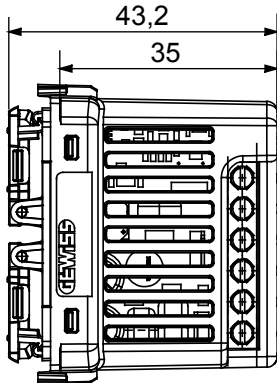

Besleme ünitesi	100 ÷ 240 V ac - 50/60 Hz	Güç	4-150 W 240 V ac
Modül sayısı	2	Çıkış kanalı kanallar	1
Radyo bağlantıları	Zigbee (IEEE 802.15.4)	Standart	2014/53/EU, 2011/65/EU + 2015/863, EN 60669-2-1, EN 60669-1, EN 301 489-1, EN 301 489-17, EN 300 328, EN IEC 63000
Kullanım sıcaklığı	-5 ÷ +45 °C	Bağıl nem (yoğuşmasız)	Maks %93
Güç çıkışı	10 dBm	Dağıtılabilir maks. güç (W)	5,7
Kablolama terminalleri	Vidalı	Terminal sıkıştırma kapasitesi esnek kablolar (mm ²)	Maks. 1,5
Terminal sıkıştırma kapasitesi sert kablolar (mm ²)	Maks. 1,5	Kategori	Dimmerler
Giriş kanalı sayısı	2 (yerel komut çoğaltma veya ek Zigbee komutları göndermek için)	Giriş voltajı	Şebeke besleme gerilimi
IP derecesi	IP20 (with button key)	240 V ac Incandescent-halogen lamps	4-150 W
240 V ac LED lamps	4-150W (max 10 lamps)	Loads piloted from electronic transf. 240 V ac	4-150VA
LED colour	Mavi	Yerel kontrol	ön basmalı düğme aracılığıyla (düğme tuşuyla tamamlamak için)
Bir EGO SMART plakasına kurularak Zigbee kontrol ünitesi (5000 2 Zigbee komutu)		Yükleme kontrolü	Arka kenar

DIMENSIONAL

TECHNICAL SYMBOLOGY

IP

IP20 (with button key)

STANDARDS/APPROVALS