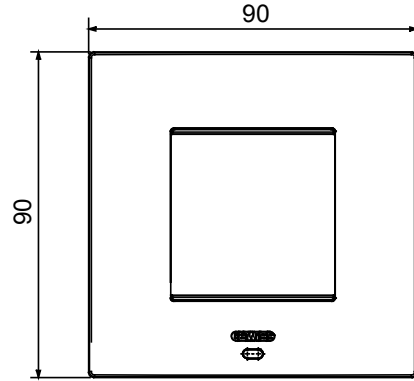

EGO SMART plakalar, ChoruSmart sisteminin bağlı cihazlarıyla entegre olarak, tamamen estetik bir işlevin ötesine geçerek, kullanıcı ile etkileşim unsuru haline gelir. Plakalar diğer bağlı cihazlarla iletişim kurar ve RGB çevre LED şeritleri ve bir grafik ekran aracılığıyla kullanıcıyı çalışma durumları ve evi kontrol eden akıllı işlevler tarafından algılanan alarmlar hakkında bilgilendirir.

Renk	Saten siyah	Tanım	2 m
Kaide kodları için	GW16821N, GW16822N	Besleme ünitesi	İçinde kurulu uygun bağlı cihazlardan biri veya özel güç kaynağı ünitesi GWA1700 aracılığıyla
Standart	2014/35/EU, 2014/30/EU, 2011/65/EU + 2015/863, EN 62368-1, EN 55032, EN 55035, EN IEC 63000	Kullanım sıcaklığı	-5 ÷ +45 °C
Bağıl nem (yoğuşmasız)	Maks %93	IP derecesi	IP20
Fonksiyonlar	Ekranda mesajlar ve RGB LED şeritlerle bildirimler ile sistem bilgisi/durumu.	Malzeme	Boyalı teknopolimer
Bitiş	Opak kaplama	Akkor Tel Deneyi	650 °C
Bilyeli termo sıcaklık	70 °C	Aile	EGO AKILLI
Kullanıcı arayüzü	Plaka, bir nokta vuruşlu ekran ve RGB LED şeritler ile donatılmıştır		

### DIMENSIONAL

### TECHNICAL SYMBOLOGY

IP

IP20

GWT

650 °C

70 °C