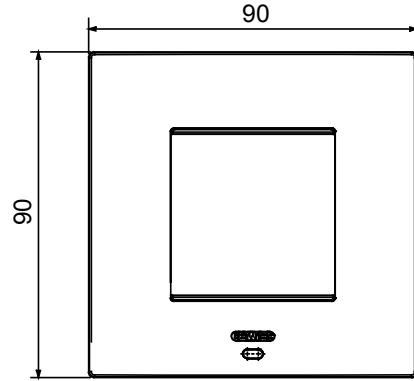

EGO SMART plakalar, ChoruSmart sisteminin bağlı cihazlarıyla entegre olarak, tamamen estetik bir işlevin ötesine geçerek, kullanıcı ile etkileşim unsuru haline gelir. Plakalar diğer bağlı cihazlarla iletişim kurar ve RGB çevre LED şeritleri ve bir grafik ekran aracılığıyla kullanıcıyı çalışma durumları ve evi kontrol eden akıllı işlevler tarafından algılanan alarmlar hakkında bilgilendirir.

Renk	Bakır	Tanım	2 m
Kaide kodları için	GW16821N, GW16822N	Besleme ünitesi	İçinde kurulu uygun bağlı cihazlardan biri veya özel güç kaynağı ünitesi GWA1700 aracılığıyla
Standart	2014/35/EU, 2014/30/EU, 2011/65/EU + 2015/863, EN 62368-1, EN 55032, EN 55035, EN IEC 63000	Kullanım sıcaklığı	-5 ÷ +45 °C
Bağıl nem (yoğuşmasız)	Maks %93	IP derecesi	IP20
Fonksiyonlar	Ekranda mesajlar ve RGB LED şeritlerle bildirimler ile sistem bilgisi/durumu.	Malzeme	Boyalı teknopolimer
Bitiş	Opak kaplama	Akkor Tel Deneyi	650 °C
Bilyeli termo sıcaklık	70 °C	Aile	EGO AKILLI
Kullanıcı arayüzü	Plaka, bir nokta vuruşlu ekran ve RGB LED şeritler ile donatılmıştır		

### DIMENSIONAL

### TECHNICAL SYMBOLOGY

IP

IP20

GWT

650 °C

70 °C