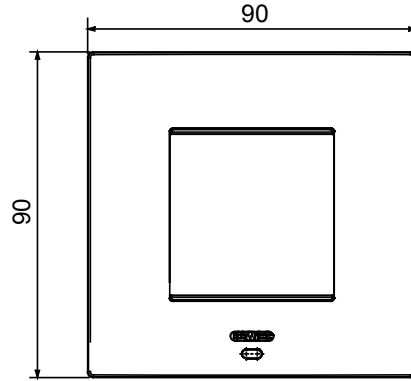

EGO SMART plakalar, ChoruSmart sisteminin bağlı cihazlarıyla entegre olarak, tamamen estetik bir işlevin ötesine geçerek, kullanıcı ile etkileşim unsuru haline gelir. Plakalar diğer bağlı cihazlarla iletişim kurar ve RGB çevre LED şeritleri ve bir grafik ekran aracılığıyla kullanıcıyı çalışma durumları ve evi kontrol eden akıllı işlevler tarafından algılanan alarmlar hakkında bilgilendirir.

Renk	kahverengi gölge	Tanım	2 m
Kaide kodları için	GW16821N, GW16822N	Besleme ünitesi	İçinde kurulu uygun bağlı cihazlardan biri veya özel güç kaynağı ünitesi GWA1700 aracılığıyla
Standart	2014/35/EU, 2014/30/EU, 2011/65/EU + 2015/863, EN 62368-1, EN 55032, EN 55035, EN IEC 63000	Kullanım sıcaklığı	-5 ÷ +45 °C
Bağıl nem (yoğuşmasız)	Maks %93	IP derecesi	IP20
Fonksiyonlar	Ekranda mesajlar ve RGB LED şeritlerle bildirimler ile sistem bilgisi/durumu.	Malzeme	Boyalı teknopolimer
Bitiş	Opak kaplama	Akkor Tel Deneyi	650 °C
Bilyeli termo sıcaklık	70 °C	Aile	EGO AKILLI
Kullanıcı arayüzü	Plaka, bir nokta vuruşlu ekran ve RGB LED şeritler ile donatılmıştır		

DIMENSIONAL

TECHNICAL SYMBOLOGY

IP

IP20

GWT

650 °C

70 °C

STANDARDS/APPROVALS