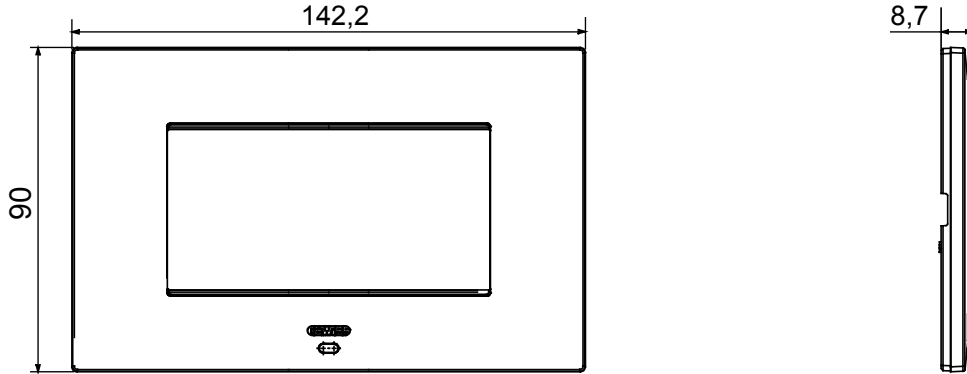

EGO SMART plakalar, ChoruSmart sisteminin bağlı cihazlarıyla entegre olarak, tamamen estetik bir işlevin ötesine geçerek, kullanıcı ile etkileşim unsuru haline gelir. Plakalar diğer bağlı cihazlarla iletişim kurar ve RGB çevre LED şeritleri ve bir grafik ekran aracılığıyla kullanıcıyı çalışma durumları ve evi kontrol eden akıllı işlevler tarafından algılanan alarmlar hakkında bilgilendirir.

Renk	Çelik	Tanım	4 m
Kaide kodları için	GW16804N	Besleme ünitesi	İçinde kurulu uygun bağlı cihazlardan biri veya özel güç kaynağı ünitesi GWA1700 aracılığıyla
Standart	2014/35/EU, 2014/30/EU, 2011/65/EU + 2015/863, EN 62368-1, EN 55032, EN 55035, EN IEC 63000	Kullanım sıcaklığı	-5 ÷ +45 °C
Bağıl nem (yoğuşmasız)	Maks %93	IP derecesi	IP20
Fonksiyonlar	Ekranda mesajlar ve RGB LED şeritlerle bildirimler ile sistem bilgisi/durumu.	Malzeme	Boyalı teknopolimer
Bitiş	Opak kaplama	Akkor Tel Deneyi	650 °C
Bilyeli termo sıcaklık	70 °C	Aile	EGO AKILLI
Kullanıcı arayüzü	Plaka, bir nokta vuruşlu ekran ve RGB LED şeritler ile donatılmıştır		

DIMENSIONAL

TECHNICAL SYMBOLOGY

IP

IP20

GWT

650 °C

70 °C

STANDARDS/APPROVALS