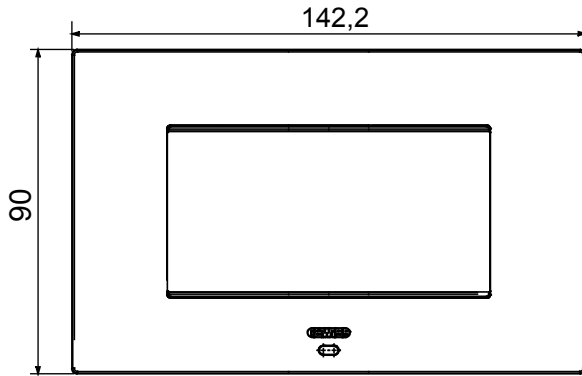

EGO SMART plakalar, ChoruSmart sisteminin bağlı cihazlarıyla entegre olarak, tamamen estetik bir işlevin ötesine geçerek, kullanıcı ile etkileşim unsuru haline gelir. Plakalar diğer bağlı cihazlarla iletişim kurar ve RGB çevre LED şeritleri ve bir grafik ekran aracılığıyla kullanıcıyı çalışma durumları ve evi kontrol eden akıllı işlevler tarafından algılanan alarmlar hakkında bilgilendirir.

Renk	Altın	Tanım	4 m
Kaide kodları için	GW16804N	Besleme ünitesi	İçinde kurulu uygun bağlı cihazlardan biri veya özel güç kaynağı ünitesi GWA1700 aracılığıyla
Standart	2014/35/EU, 2014/30/EU, 2011/65/EU + 2015/863, EN 62368-1, EN 55032, EN 55035, EN IEC 63000	Kullanım sıcaklığı	-5 ÷ +45 °C
Bağıl nem (yoğuşmasız)	Maks %93	IP derecesi	IP20
Fonksiyonlar	Ekranda mesajlar ve RGB LED şeritlerle bildirimler ile sistem bilgisi/durumu.	Malzeme	Boyalı teknopolimer
Bitiş	Opak kaplama	Akkor Tel Deneyi	650 °C
Bilyeli termo sıcaklık	70 °C	Aile	EGO AKILLI
Kullanıcı arayüzü	Plaka, bir nokta vuruşlu ekran ve RGB LED şeritler ile donatılmıştır		

### DIMENSIONAL

### TECHNICAL SYMBOLOGY

IP

IP20

GWT

650 °C

70 °C