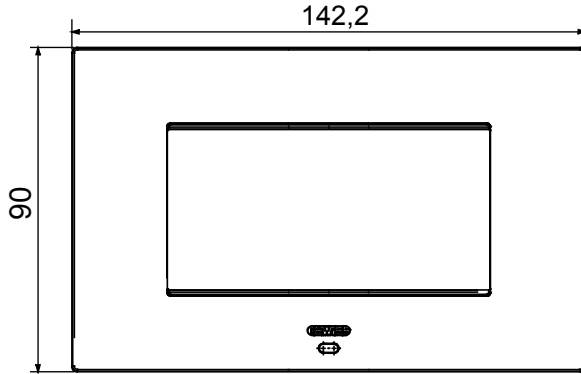

EGO SMART plakalar, ChoruSmart sisteminin bağlı cihazlarıyla entegre olarak, tamamen estetik bir işlevin ötesine geçerek, kullanıcı ile etkileşim unsuru haline gelir. Plakalar diğer bağlı cihazlarla iletişim kurar ve RGB çevre LED şeritleri ve bir grafik ekran aracılığıyla kullanıcıyı çalışma durumları ve evi kontrol eden akıllı işlevler tarafından algılanan alarmlar hakkında bilgilendirir.

Renk	Saten Beyaz	Tanım	4 m
Kaide kodları için	GW16804N	Besleme ünitesi	İçinde kurulu uygun bağlı cihazlardan biri veya özel güç kaynağı ünitesi GWA1700 aracılığıyla
Standart	2014/35/EU, 2014/30/EU, 2011/65/EU + 2015/863, EN 62368-1, EN 55032, EN 55035, EN IEC 63000	Kullanım sıcaklığı	-5 ÷ +45 °C
Bağıl nem (yoğuşmasız)	Maks %93	IP derecesi	IP20
Fonksiyonlar	Ekranda mesajlar ve RGB LED şeritlerle bildirimler ile sistem bilgisi/durumu.	Malzeme	Boyalı teknopolimer
Bitiş	Opak kaplama	Akkor Tel Deneyi	650 °C
Bilyeli termo sıcaklık	70 °C	Aile	EGO AKILLI
Kullanıcı arayüzü	Plaka, bir nokta vuruşlu ekran ve RGB LED şeritler ile donatılmıştır		

DIMENSIONAL

TECHNICAL SYMBOLOGY

IP

IP20

GWT

650 °C

70 °C

STANDARDS/APPROVALS